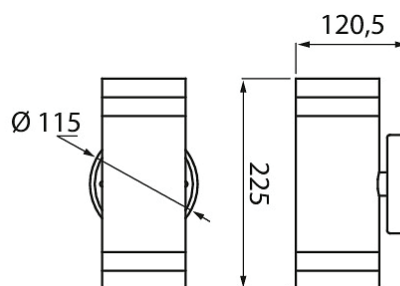

Alppila Double XL-W

Alppila-armaturerna är tillverkade av rostfritt stål och passar utomhus för exempelvis väggbelysning. Armaturerna passar även för inomhusanvändning t.ex. i badrum. XL-W-modellen har ljusgenomsläppliga upphöjningsringar i stommen.

- Rostfritt stål, härdat glas.
- Vit, RAL 9010 och antracit, RAL 7016.
- Ytmontering i vägg.
- Skruvplintar 3 x 2,5 mm², en kabelgenomföring.
- LED ljuskälla PAR16 GU10 max 7W, medföljer ej.
- IP44.
- Omgivningstemperatur -20 ... 25 °C enligt lamprekommendationer.

• I lager

Alppila Double XL-W

E-NR KOD

- 7702576 A5ABXL IP44 2XGU10 GLC WH
- 7702577 A5AAXL IP44 2XGU10 GLC ANT