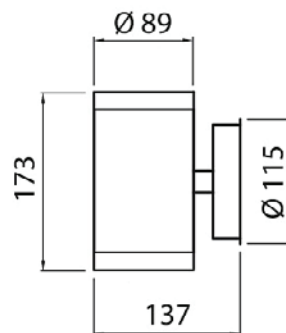

- Ruostumatonta terästä, karkaistua lasia.
- Valkoinen, RAL9010 ja antrasiitti, RAL7016.
- Pinta-asennus seinään.
- Ruuviliittimet 3 x 2,5 mm², yksi kaapelin läpivienti, ei ketjutettavissa.
- Led-lamppu PAR16 GU10, maks. 7W, ei sisälly pakkaukseen.
- Kotelointiluokka IP44.
- Käyttöympäristön lämpötila -20 ... 25 °C lamppusuositusten mukaan.

• Varastotuote

Alppila Double XL

SNRO KOODI

- 4508465 A5DAAA IP44 2XGU10 GLC WH
- 4508466 A5DAAB IP44 2XGU10 GLC ANT