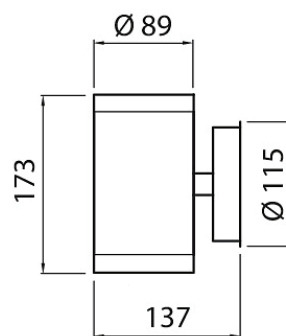

Alppila Double XL

Alppila Double XL, utvecklad för GU10 LED, passar perfekt som fasad- och uteplatsbelysning till större hus. Det upp- och nedåtriktade ljuset framhäver husfasaden samtidigt som det lyser upp gångstråk intill väggen. Alppila XL är en snygg armatur i lackerat stål och med bländskydd av glas. Välj själv ljuskällans effekt, spridningsvinkel och färgtemperatur för önskad belysningseffekt.

- Rostfritt stål, härdat glas.
- Vit, RAL 9010 och antracit, RAL 7016.
- Monteras utanpåliggande på vägg.
- Skruvplintar 3 x 2,5 mm², en kabelgenomföring.
- LED ljuskälla PAR16 GU10 max 7W, medföljer ej.
- Kapslingsklass IP44.
- Omgivningstemperatur -20 ... 25 °C enligt ljuskällans rekommendationer.

• I lager

Alppila Double XL

E-NR KOD

- 7701729 A5DAAA IP44 2XGU10 GLC WH
- 7701730 A5DAAB IP44 2XGU10 GLC ANT