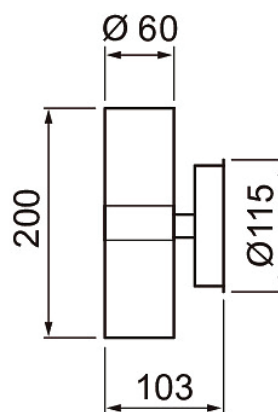

- Armaturkropp i rostfritt stål, härdat glas.
- Borstat stål; vit RAL 9010 och antracit, RAL 7016.
- Monteras utanpåliggande på vägg.
- Skruvplintar 3 x 2,5 mm<sup>2</sup>, en kabelgenomföring.
- LED ljuskälla PAR16 GU10 max 7W, medföljer ej.
- Kapslingsklass IP44.
- Omgivningstemperatur -20 ... 25 °C enligt ljuskällans rekommendationer.