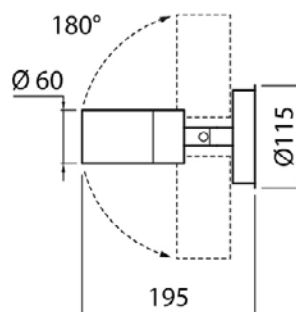

- Runko ruostumatonta terästä, karkaistua lasia.
- Harjattu teräs.
- Pinta-asennus seinään.
- Ruuviliittimet 3 x 2,5 mm², yksi kaapelin läpivienti, ei ketjutettavissa.
- Led-lamppu PAR16 GU10, maks. 7W, ei sisälly pakkaukseen.
- Kotelointiluokka IP44.
- Käyttöympäristön lämpötila -20 ... 25 °C lamppusuositusten mukaan.

• Varastotuote

Alppila Tilt

SNRO KOODI

• 4107268 A1ALAC IP44 GU10 GLC RST