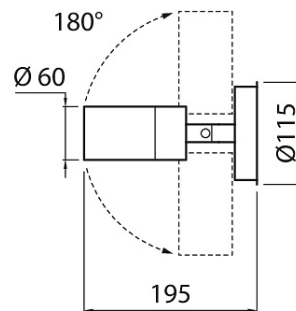

IP44

-O
3 x 2,5IK03
ta
-20 °C

Alppila Tilt

Alppila Tilt är en riktbar armatur som du kan använda för att rikta ljuset mot enskilda detaljer. Alppila-seriens klassiska design står sig över tiden. Alppila-armaturerna är utformade för belysning av fasader och terrasser. Du kan framhäva fasaden och lysa upp gångstråk intill väggen. Tack vare sitt smäckra formspråk används armaturerna även inomhus.

- Armaturkropp i rostfritt stål, härdat glas.
- Borstat stål.
- Monteras utanpåliggande på vägg.
- Skruvplintar 3 x 2,5 mm², en kabelgenomföring.
- LED ljuskälla PAR16 GU10 max 7W, medföljer ej.
- Kapningsklass IP44.
- Omgivningstemperatur -20 ... 25 °C enligt ljuskällans rekommendationer.

• I lager

Alppila Tilt

E-NR KOD

• 4107268 A1ALAC IP44 GU10 GLC RST