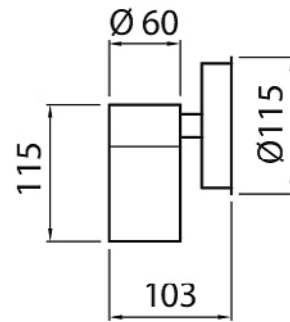

- Runko ruostumatonta terästä, karkaistua lasia.
- Harjattu teräs.
- Pinta-asennus seinään.
- Ruuviliittimet 3 x 2,5 mm², yksi kaapelin läpivienti, ei ketjutettavissa.
- Led-lamppu PAR16 GU10, maks. 7W, ei sisälly pakkaukseen.
- Kotelointiluokka IP44.
- Käyttöympäristön lämpötila -20 ... 25 °C lamppusuositusten mukaan.