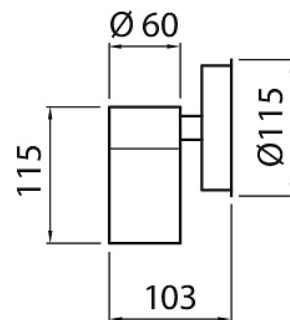

- Armaturkropp i rostfritt stål, härdat glas.
- Borstat stål.
- Monteras utanpåliggande på vägg.
- Skruvplintar 3 x 2,5 mm², en kabelgenomföring.
- LED ljuskälla PAR16 GU10 max 7W, medföljer ej.
- Kapslingsklass IP44.
- Omgivningstemperatur -20 ... 25 °C enligt ljuskällans rekommendationer.

• I lager

Alppila

E-NR KOD

• 4107269 A1ALAA IP44 GU10 GLC RST