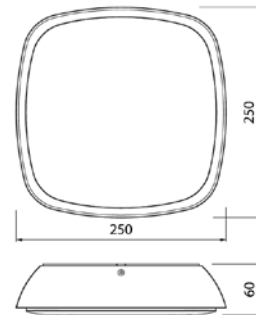

IP44

-O
3 x 2,5

ALTA

KATTOVALAISIN

Alta-kattovalaisin sopii seinä- tai kattoasennettavaksi pihavalaisimeksi sisäänkäyntiin, terassille, parvekkeelle tai autokatokseen. Erinomainen ja laadukas valinta sinne, missä tarvitaan hyvää valoa. Valaisimen runko on valmistettu säänkestävästä painevale-tusta ja pulverimaalatusta alumiinista, joka ei haalistu auringon-valon tai meri-ilmaston vaikutuksesta. Valaisimen valonlähteenä on kiinteä Epistar led-moduuli.

- Runko alumiinia, kupu UV-suojattua polykarbonaattia.
- Väri antrasiitin harmaa.
- Pinta-asennus kattoon, ruuviliittimet 3 x 1,5 mm², yksi kaapelin läpivienti (ei ketjutettavissa).
- Väriämpötila 3000 K, Ra > 80.
- Kotelointiluokka IP44.
- Kiinteä AC led 20 W / 1800 lm.
- Käyttöympäristön lämpötila -20 – +35 °C.
- L70 30 000 h (Ta 25 °C).