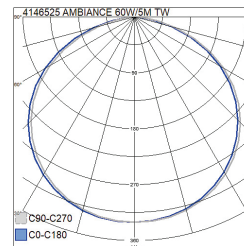

Ambiance snabbkoppling IP20 7507853 för sammanfogning av två avkapade Ambiance-strips.