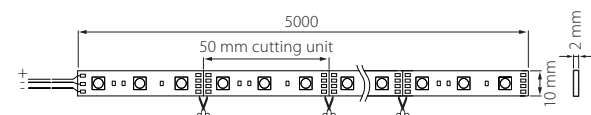

7507851 IP20

7507852 IP65