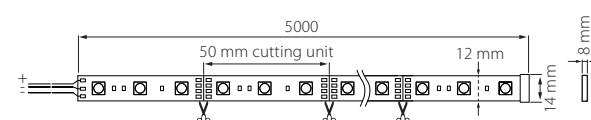

7507852 IP65