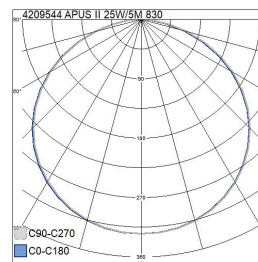

Apus 12V

Apus är en mycket smal LED-strip som passar bra som belysning i skåp- och hyllsystem samt i lokaler där man vill ha enhetlig och indirekt belysning. Apus-stripen bildar en enhetlig ljuslinje. Serien finns med tre olika effekter och två färgtemperaturer. Användningsområden är kontorsbyggnader, bostäder och hotell. Separat dimningsenhet där du kan välja mellan tryckknappsdimning (Push dim) och Dali-styrning. Kan på beställning fås med Casambi-styrning, måttskuren och vid behov monterad i profil. Till serien finns tillbehör för att enkelt skarva samman LED-stripar.

- Obelagd LED-strip 12 V.
- Skyddsklass III.
- Längd 5 m.
- Högsta längd för enhetlig ljuslinje är 8 m.
- 1,5 m anslutningskabel.
- För montering i profil rekommenderas Airams breda profilutbud. Kan även ytmonteras med stripens självhäftande tejp.
- Färgtemperaturer 3000 K och 4000 K.
- MacAdam 3 SDCM.
- IP20.
- 25 W/5 m rulle: 5 W, 580 lm/m; 50 W/5 m rulle: 10 W, 1000 lm/m; 65 W/5 m rulle: 13 W, 1200 lm/m.
- On/off, Push dim, Dali.
- Omgivningstemperatur 0 ... 25 °C.
- Livslängd L70 50 000 h (Ta25°C).
- Finns även med Casambi-styrning efter projektets behov. Kan på beställning fås måttskuren samt vid behov monterad i profil.

• I lager

Apus 12V

E-NR	KOD	W	LM
7504050	A2APDA IP20 4,8W/m 830 5m	25	2400
7504051	A2APDB IP20 4,8W/m 840 5m	25	2400
7504052	A2APDC IP20 9,6W/m 830 5m	50	3500
7504053	A2APDD IP20 9,6W/m 840 5m	50	3500
7504054	A2APDE IP20 13W/m 830 5m	65	5500
7504055	A2APDF IP20 13W/m 830 5m	65	5500

Apus 12V tillbehör

E-NR	KOD
7504110	A2APEA Anslut. Apus 12V 8mm
7504111	A2APEB Anslut. Apus 12V 8mm 2SIDE 2m
7504112	A2APEC L-anslut. Apus 12V 8mm
7504113	A2APED Anslut. Apus 12V 8mm
	A2APEE Anslut. Apus 12V 10mm
	A2APEF Anslut. Apus 12V 10mm 2SIDE 2m
	A2APEG L-anslut. Apus 12V 10mm
	A2APEH Anslut. Apus 12V 10mm