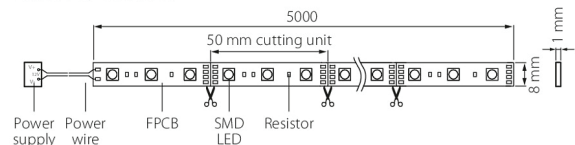

4209544 / 4209545