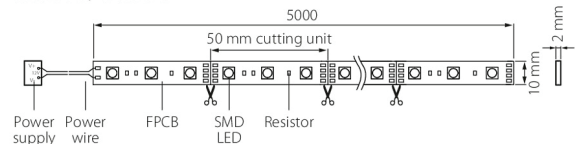

4209546 / 4209547