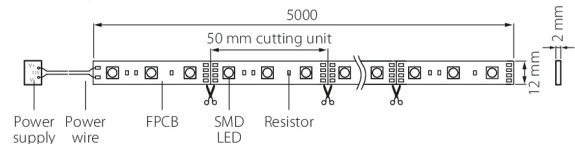

4209548 / 4209549