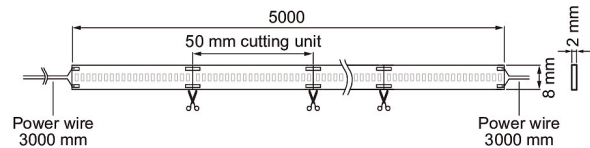

- Led-nauha 24V, katkaisu 50 mm välein.
- Suojaluokka III.
- Pituus 5 m.
- 3 m syöttöjohto molemmissa päissä.
- Asennetaan alumiini-profiiliin.
- Värilämpötilat 2700 K, 3000 K ja 4000 K. CRI > 90 / Ra > 90.
- MacAdam 3 SDCM.
- IP20.
- 10 W/m 1000 lm/m ja 14,4 W/m 1300 lm/m.
- Käyttöympäristön lämpötila 0 ... 25 °C.
- Hyötyelinikä L70 50 000 h (Ta25°C).

• Varastotuote

Apus CSP 24V

SNRO	KOODI	W	LM
• 4146919	A1COBC 24V IP20 1000lm/m 927 5m	50	5000
• 4146920	A1COBD 24V IP20 1000lm/m 930 5m	50	5000
• 4146921	A1COBE 24V IP20 1000lm/m 940 5m	50	5000
• 4146922	A1COBF 24V IP20 1300lm/m 927 5m	70	6500
• 4146923	A1COBG 24V IP20 1300lm/m 930 5m	70	6500
• 4146924	A1COBH 24V IP20 1300lm/m 940 5m	70	6500

Apus CSP 24V lisätarvikkeet

SNRO	KOODI
• 4146928	A1COBL 24V IP20 Liitin 8mm 3m 5kpl
• 4146930	A1COBN 24V IP20 Liitin 8mm 5kpl

CSP led - pisteetön, laadukas valo!

Led-nauhojen uusi CSP-tekniikka tuo led-nauhoille loistavia laatuja parantavia ominaisuuksia. Pisteettömän valon lisäksi uusi tekniikka kestää paremmin taivutusta ja lämpölaajentumista.