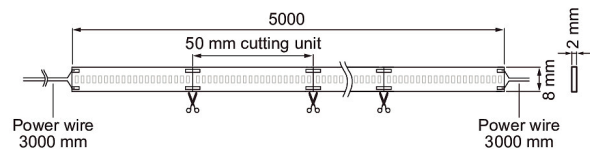

- LED strip 24V, klippbar var 50 mm.
- Skyddsklass III.
- Längd 5 m.
- 3 m matningskabel i båda ändar.
- Monteras i aluminiumprofil.
- Färgtemperaturer 2700 K, 3000 K and 4000 K.
- CRI > 90 / Ra > 90.
- MacAdam 3 SDCM.
- IP20.
- 1000 lm/m och 1300 lm/m.
- Omgivningstemperatur 0 ... 25 °C.
- Livslängd L70 50 000 h (Ta25°C).

• I lager

Apus CSP 24V

E-NR	KOD	W	LM
7509943	A1COBC 24V IP20 1000lm/m 927 5m	50	5000
7509944	A1COBD 24V IP20 1000lm/m 930 5m	50	5000
7509945	A1COBE 24V IP20 1000lm/m 940 5m	50	5000
7509946	A1COBF 24V IP20 1300lm/m 927 5m	70	6500
7509947	A1COBG 24V IP20 1300lm/m 930 5m	70	6500
7509948	A1COBH 24V IP20 1300lm/m 940 5m	70	6500

Apus CSP 24V tillbehör

E-NR	KOD
7509952	A1COBL 24V IP20 Anslutn. 8mm 3m 5st
7509954	A1COBN 24V IP20 Anslutn. 8mm 5st

CSP LED - punktfri, högkvalitativ belysning!

Den nya CSP-teknologin för LED-strips ger utmärkta kvalitetsförbättrande egenskaper till LED-stripar. Utöver punktfritt ljus är den nya teknologin mer motståndskraftig mot böjning och termisk expansion.