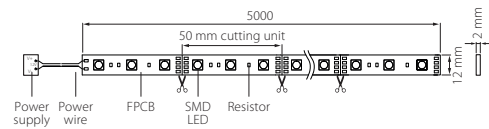

4209548 / 4209549