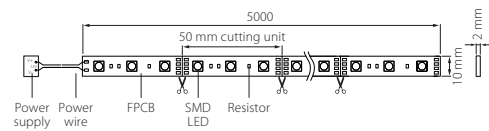

4209546 / 4209547