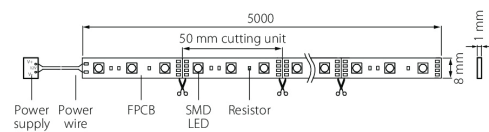

4209544 / 4209545