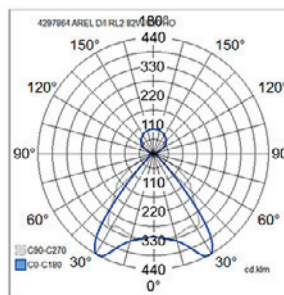

- Runko terästä, häikäisysoja mattapintaista alumiinia.
- Valkoinen, RAL9003.
- Suojausluokka I.
- Ketjutettavissa, kaksi 3 x 2,5 mm² jousiliitintä, Dali-malleissa kaksi 5 x 2,5 mm² jousiliitintä. Ylä- ja alavaloilille omat kytkentärimat.
- Asennuskorkeus 2–4 m.
- Kiinteä led 54–79 W, 5800–8800 lm.
- Värilämpötilat 3000K ja 4000K, CRI > 80 / Ra 80.
- MacAdam 3 SDCM.
- IP20.
- Vakiovalikoimassa On/Off- ja Dali-mallit.
- Käyttöympäristön lämpötila 0 ... 25 °C.
- Hyötyelinikä L70 100 000 h (Ta25°C).
- Hyötyelinikä L80 80 000 h (Ta25°C).
- Virtalähteen elinikä 50 000 h.
- WH = valkoinen, DA = Dali, AL = alumiini, MA = matta.
- Projektikohtaisesti saatavana myös Casambi-, ActiveAhead-, Philips SR-, 1-10V- ja Switch Dim-ratkaisuina. Tilauksesta CRI > 90 / Ra > 90. Saatavana myös erilaisilla liitosjohtoratkaisuilla ja vetonarukytkimellä (On/Off ja Dali). Tuotteeseen on tilattavissa myös korkeakiiltoinen häikäisysoja, valovirtapaketit 2700–8800 lm sekä harmaa väri, RAL9007.