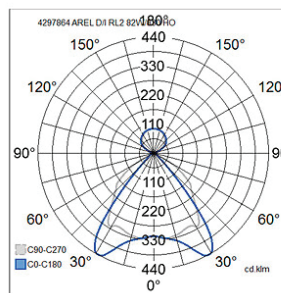

- Stomme av stål, bländskydd av aluminium, matt.
- Vit, RAL 9003.
- Skyddsklass I.
- Kan vidarekopplas, två 3 x 2,5 mm² spring terminal blocks, in Dali-modeller two 5 x 2,5 mm² spring terminal blocks. Separata anslutningslister för uppljus och nedljus.
- Monteringshöjd 2–4 m.
- Fast LED 54–79 W, 5800–8800 lm.
- Färgtemperaturer 3000 K och 4000 K, CRI > 80 / Ra > 80.
- MacAdam 3 SDCM.
- IP20.
- On/off- och Dali-modeller i standardsortimentet.
- Omgivningstemperatur 0 ... 25 °C.
- Livslängd L70 100 000 h (Ta25°C).
- Livslängd L80 80 000 h (Ta25°C).
- Strömkällans livslängd 50 000 h.
- WH = vit, DA = Dali, AL = aluminium, MA = matt.
- Finns även med Casambi-, ActiveAhead-, Philips SR-, 1–10 V- och Switch Dim-styrning efter projektets behov. På beställning CRI > 90/Ra > 90. Finns även med olika slags anslutningskablar och med snörbrytare (on/off och Dali). Som tillval finns även högblankt bländskydd, ljusflödespaket 2700–8800 lm och grå färg, RAL 9007.