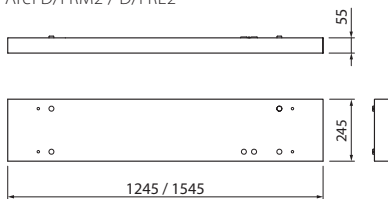

Arel D/I RM2 / D/I RL2

AREL D/I RM2

SNRO	KOODI	W	LM
4222726	D2ARJA	AREL D/I RM2 54W/830 VA	54 5800
4222727	D2ARJB	AREL D/I RM2 54W/840 VA	54 5800
	D2ARJA-DALI	AREL D/I RM2 54W/830 VA DA	54 5800
	D2ARJB-DALI	AREL D/I RM2 54W/840 VA DA	54 5800

AREL D/I RL2

SNRO	KOODI	W	LM
4222728	D2ARKC	AREL D/I RL2 79W/830 VA	79 8800
4222729	D2ARKD	AREL D/I RL2 79W/840 VA	79 8800
	D2ARKC-DALI	AREL D/I RL2 79W/830 VA DA	79 8800
	D2ARKD-DALI	AREL D/I RL2 79W/840 VA DA	79 8800

AREL LISÄTARVIKKEET

SNRO	KOODI	
4289683	D2ARAS	PROFI ZL/AREL/EVON RIPVAIJ.