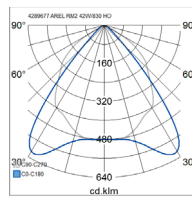

Arel RM1 / RM2