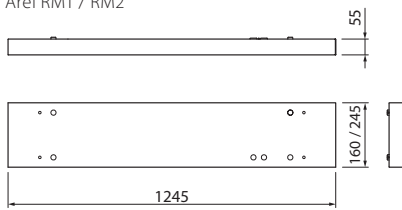

Arel RM1 / RM2