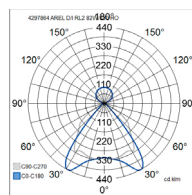

Arel D/I RM2 / D/I RL2

AREL D/I RM2

SNRO	KOODI	W	LM
4222726	D2ARJA	AREL D/I RM2 54W/830 VA	54 5800
4222727	D2ARJB	AREL D/I RM2 54W/840 VA	54 5800
	D2ARJA-DALI	AREL D/I RM2 54W/830 VA DA	54 5800
	D2ARJB-DALI	AREL D/I RM2 54W/840 VA DA	54 5800

AREL D/I RL2

SNRO	KOODI	W	LM
4222728	D2ARKC	AREL D/I RL2 79W/830 VA	79 8800
4222729	D2ARKD	AREL D/I RL2 79W/840 VA	79 8800
	D2ARKC-DALI	AREL D/I RL2 79W/830 VA DA	79 8800
	D2ARKD-DALI	AREL D/I RL2 79W/840 VA DA	79 8800

AREL LISÄTARVIKKEET

SNRO	KOODI	
4289683	D2ARAS	PROFI ZL/AREL/EVON RIPVAIJ.