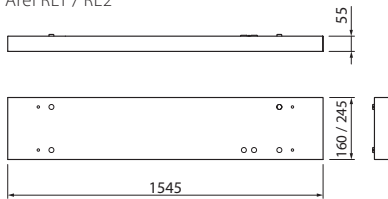

Arel RL1 / RL2