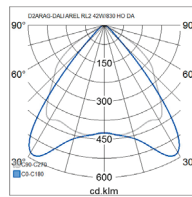

Arel RL1 / RL2