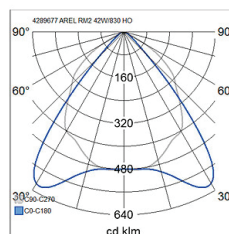

Arel

Arel är en heltäckande armaturserie för kontor och andra offentliga utrymmen. Armaturerna har bländskydd med matt yta. Pendel- eller ytmontering. I standardsortimentet finns två färgtemperaturer och två storlekar. Fast LED. Vajerupphängingssats som tillbehör (7019196).

- Stomme av stål, bländskydd av aluminium, matt.
- Vit, RAL 9003.
- Skyddsklass I.
- Kan vidarekopplas, 3 x 2,5 mm², Dali-modeller 5 x 2,5 mm².
- Monteringshöjd 2–4 m.
- Fast LED: Nedljusversion: 19–58 W / 2150–6850 lm.
- Upp- och nedljusversion: 54–79 W / 5800–8800 lm.
- Färgtemperaturer 3000 K och 4000 K. CRI > 80 / Ra > 80.
- MacAdam 3 SDCM.
- IP20.
- On/off- och Dali-modeller i standardsortimentet.
- Omgivningstemperatur 0 ... 25 °C.
- Livslängd L70 100 000 h (Ta25°C).
- Livslängd L80 80 000 h (Ta25°C).
- Strömkällans livslängd 50 000 h.
- WH = vit, DA = Dali, AL = aluminium, MA = matt.
- Finns även med Casambi-, ActiveAhead-, Philips SR-, 1–10 V och Switch Dim-styrning efter projektets behov. På beställning CRI > 90. Finns även med olika slags anslutningskablar och med snörbrytare (On/Off och Dali). Produkten finns även med högblankt bländskydd, ljusflödespaket 1900–7200 lm och grå färg, RAL 9007.

Beställ produkt

Arel on/off