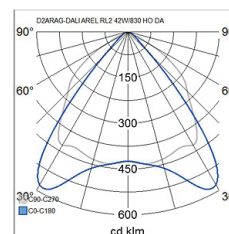

Vajerupphäng.