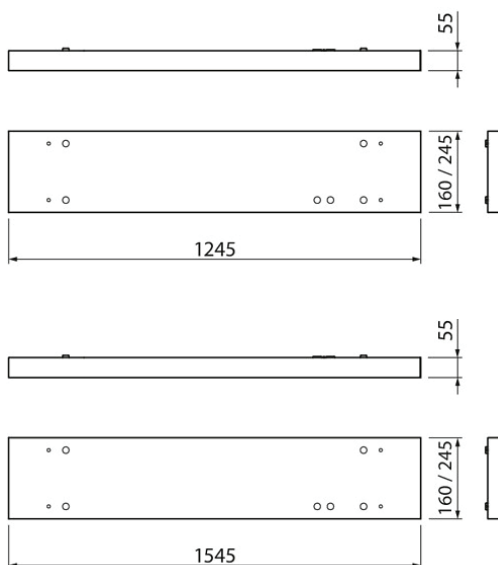

- Stomme av stål, bländskydd av aluminium, matt.
- Vit, RAL 9003.
- Skyddsklass I.
- Kan vidarekopplas, 3 x 2,5 mm², Dali-modeller 5 x 2,5 mm².
- Monteringshöjd 2–4 m.
- Fast LED: Nedljusversion: 19–58 W / 2150–6850 lm.
- Upp- och nedljusversion: 54–79 W / 5800–8800 lm.
- Färgtemperaturer 3000 K och 4000 K. CRI > 80 / Ra > 80.
- MacAdam 3 SDCM.
- IP20.
- On/off- och Dali-modeller i standardsortimentet.
- Omgivningstemperatur 0 ... 25 °C.
- Livslängd L70 100 000 h (Ta25°C).
- Livslängd L80 80 000 h (Ta25°C).
- Strömkällans livslängd 50 000 h.
- WH = vit, DA = Dali, AL = aluminium, MA = matt.
- Finns även med Casambi-, ActiveAhead-, Philips SR-, 1–10 V och Switch Dim-styrning efter projektets behov. På beställning CRI > 90. Finns även med olika slags anslutningskablar och med snörbrytare (On/Off och Dali). Produkten finns även med högblankt bländskydd, ljusflödespaket 1900–7200 lm och grå färg, RAL 9007.

Arel Dali

E-NR	KOD	W	LM
	D2ARFA-DALI	1245x160 IP20 19W/830 DA AL MA WH	19 2150
	D2ARFB-DALI	1245x160 IP20 19W/840 DA AL MA WH	19 2150
	D2ARMA-DALI	1245x245 IP20 26W/830 DA AL MA WH	26 3150
	D2ARMB-DALI	1245x245 IP20 26W/840 DA AL MA WH	26 3150
7016824	D2ARGA-DALI	1245x245 IP20 37W/830 DA AL MA WH	37 4250
7016825	D2ARGB-DALI	1245x245 IP20 37W/840 DA AL MA WH	37 4250
	D2ARLA-DALI	1545x160 IP20 30W/830 DA AL MA WH	30 3300
	D2ARLB-DALI	1545x160 IP20 30W/840 DA AL MA WH	30 3300
	D2ARHH-DALI	1545x245 IP20 41W/840 DA AL MA WH	41 5050
	D2ARHG-DALI	1545x245 IP20 41W/830 DA AL MA WH	41 5050
	D2ARHM-DALI	1545x245 IP20 58W/830 DA AL MA WH	58 6850
	D2ARHN-DALI	1545x245 IP20 58W/840 DA AL MA WH	58 6850