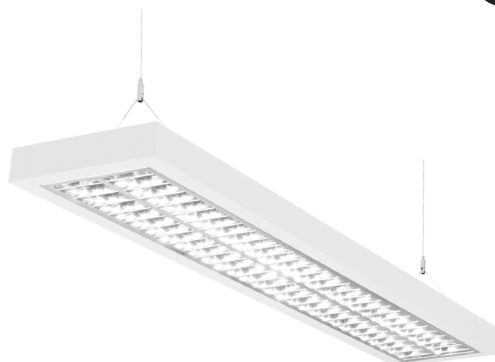

Arel

Arel är en heltäckande armaturserie för kontor och andra offentliga utrymmen. Armaturerna har bländskydd med matt yta. Pendel- eller ytmontering. I standardsortimentet finns två färgtemperaturer och två storlekar. Fast LED. Vajerupphängingssats som tillbehör (7019196).

- Stomme av stål, bländskydd av aluminium, matt.
- Vit, RAL 9003.
- Skyddsklass I.
- Kan vidarekopplas, 3 x 2,5 mm², Dali-modeller 5 x 2,5 mm².
- Monteringshöjd 2–4 m.
- Fast LED: Nedljusversion: 19–58 W / 2150–6850 lm.
- Upp- och nedljusversion: 54–79 W / 5800–8800 lm.
- Färgtemperaturer 3000 K och 4000 K. CRI > 80 / Ra > 80.
- MacAdam 3 SDCM.
- IP20.
- On/off- och Dali-modeller i standardsortimentet.
- Omgivningstemperatur 0 ... 25 °C.
- Livslängd L70 100 000 h (Ta25°C).
- Livslängd L80 80 000 h (Ta25°C).
- Strömkällans livslängd 50 000 h.
- WH = vit, DA = Dali, AL = aluminium, MA = matt.
- Finns även med Casambi-, ActiveAhead-, Philips SR-, 1–10 V och Switch Dim-styrning efter projektets behov. På beställning CRI > 90. Finns även med olika slags anslutningskablar och med snörbrytare (On/Off och Dali). Produkten finns även med högblankt bländskydd, ljusflödespaket 1900–7200 lm och grå färg, RAL 9007.