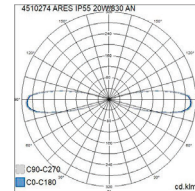

- Runko alumiinia ja kupu polykarbonaattia.
- Väri vaihtoehdot: antrasiitti, hopea, musta ja valkoinen. Huurrettu kupu.
- Suojausluokka I.
- Ruuviliittimet 3 x 2,5 mm², yksi kaapelin läpivienti.
- Kiinteä led: 20 W / 375–390 lm.
- E27 max 60 W.
- Kiinteän ledin väriämpötilavaihtoehdot 3000K ja 4000K, CRI > 80.
- IP55.
- IK10.
- Ohjattavuus On/Off.
- Käyttöympäristön lämpötila 0 ... 35 °C.
- Hyötyelinikä L70 50 000 h (Ta 25 °C).
- Virtalähteen elinikä 50 000 h.
- AN = antrasiitti, HO = hopea, MU = musta, VA = valkoinen.
- Projektikohtaisesti saatavana Corten-värillä.