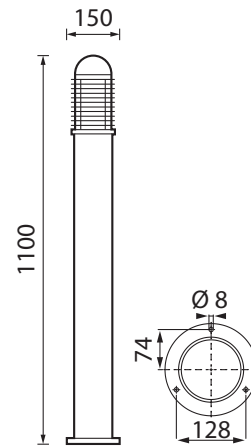

ARES

Alumiinirunkoinen pollarivalaisin ulkokäyttöön, esim. toimistorakennusten edustalle. Ares-pollaria on saatavissa sekä kiinteällä ledillä että vaihdettavilla E27-kantaisilla lampuilla. Huurrettu polykarbonaattikupu, jossa erinomainen iskunkestävyys. Valaisimen suojausluokitus IP55. Erittäin laadukas pintakäsittely, ruuvit ruostumatonta terästä. Asennus erillisellä kiinnitysjalustalla valmiiseen betonijalustaan. Maatukisovite ja valonlähteet E27-malliin tilattava erikseen.

- Runko alumiinia ja kupu polykarbonaattia.
- Väri vaihtoehdot: antrasiitti, hopea, musta ja valkoinen. Huurrettu kupu.
- Suojausluokka I.
- Ruuviliittimet 3 x 2,5 mm², yksi kaapelin läpivienti.
- Kiinteä led: 20 W / 375–390 lm.
- E27 max 60 W.
- Kiinteän ledin väriämpötilavaihtoehdot 3000K ja 4000K, CRI > 80.
- IP55.
- IK10.
- Ohjattavuus On/Off.
- Käyttöympäristön lämpötila 0 ... 35 °C.
- Hyötyelinikä L70 50 000 h (Ta 25 °C).
- Virtalähteen elinikä 50 000 h.
- AN = antrasiitti, HO = hopea, MU = musta, VA = valkoinen.
- Projektikohtaisesti saatavana Corten-värillä.

ARES

SNRO	KOODI		W	LM
4510274	B5ARBD	ARES 20W/830 AN	20	375
4510275	B5ARBC	ARES 20W/830 HO	20	375
4510276	B5ARBB	ARES 20W/830 MU	20	375
4510277	B5ARBA	ARES 20W/830 VA	20	375
4513115	B5ARDD	ARES 20W/840 AN	20	390
4513116	B5ARDC	ARES 20W/840 HO	20	390
4513117	B5ARDB	ARES 20W/840 MU	20	390
4513118	B5ARDA	ARES 20W/840 VA	20	390