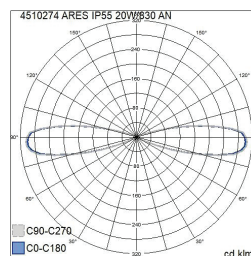

- Stomme av aluminium, kupa av frostad polykarbonat.
- Antracit, silver, svart och vit.
- Skyddsklass I.
- Skruvplintar 3 x 2,5 mm², en kabelgenomföring.
- Fast LED 20 W/375–390 lm.
- Fast LED med färgtemperaturer 3000 K och 4000 K. CRI > 80 / Ra > 80.
- E27 LED max 11W, ingår inte i förpackning.
- Rekommenderade ljuskällor: Airam Frost led.
- IP55.
- IK10.
- On/off.
- Omgivningstemperatur -20 ... 25 °C.
- Livslängd L70 50 000 h (Ta25°C).
- Strömkällans livslängd 50 000 h.
- AN = antracit, SI = silver, BK = svart, WH = vit, PC = polykarbonat, FR = frostad kupa.