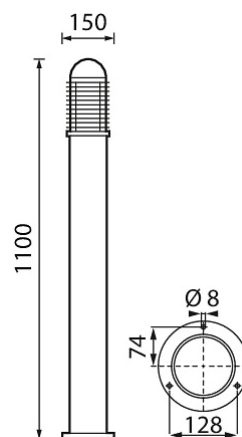

Ares

Pollarearmatur med aluminiumstomme för utomhusbruk, till exempel framför kontorsbyggnader. Ares-pollaren finns både med fast LED och utbytbara lampor med E27-sockel. Armaturen har en kupa av frostad polykarbonat med utmärkt stöttålighet. Mycket högklassig ytbehandling, skruvar av rostfritt stål. Montering med skruvbultar direkt på betongdäcket eller med separat fästunderlag på färdig betongsocle. Markstödsadapter och ljuskällor till E27-modellen beställs separat.

- Stomme av aluminium, kupa av frostad polykarbonat.
- Antracit, silver, svart och vit.
- Skyddsklass I.
- Skruvplintar 3 x 2,5 mm², en kabelgenomföring.
- Fast LED 20 W/375–390 lm.
- Fast LED med färgtemperaturer 3000 K och 4000 K. CRI > 80 / Ra > 80.
- E27 LED max 11W, ingår inte i förpackning.
- Rekommenderade ljuskällor: Airam Frost led.
- IP55.
- IK10.
- On/off.
- Omgivningstemperatur -20 ... 25 °C.
- Livslängd L70 50 000 h (Ta25°C).
- Strömkällans livslängd 50 000 h.
- AN = antracit, SI = silver, BK = svart, WH = vit, PC = polykarbonat, FR = frostad kupa.