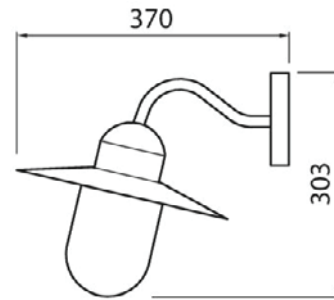

IP44

-o
3 x 2,5

ta
-20 °C

Arvika

Perinteinen Arvika-seinävalaisimen teräsrungon sulava muoto ja suuri kupplasilakupu henkivät nostalgiaa ja muistuttavat vanhojen pihapiirien tunnelmasta. Arvika sopii rakennusten julkisivuvalaisuun ja piha-alueiden sisäänkäyntien ja käytävien aluevalaisuun. Malli sopii yhdistettäväksi Kartano-sarjan pylväs- ja seinävalaisimiin. Arvika-valaisimen sisältä lamppu näkyy hyvin joten lamppuvalinnalla voit oleellisesti vaikuttaa valaistuksen tunnelmaan ja valotehoon.

- Runko terästä, kupu kirkasta kupplasia.
- Valkoinen ja musta.
- Pinta-asennus seinään.
- Ruuviliittimet 3 x 2,5 mm², yksi kaapelin läpivienti, ei ketjutettavissa.
- Lamppu maks. 60W E27, ei sisälly pakkaukseen.
- Kotelointiluokka IP44.
- Käyttöympäristön lämpötila -20 ... 35 °C lamppusuositusten mukaan.