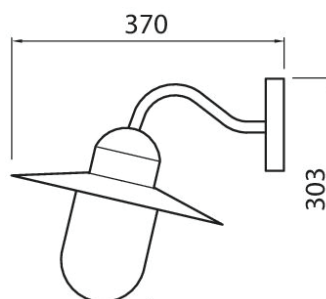

IP44

-o
3 x 2,5ta
-20 °C

Arvika

Traditionell väggarmatur, vanligt benämnd som stalllampa eller stallykta. Utmärkt för belysning av just stall, garage eller vart som helst där en rundstrålande armatur behövs. Modellen passar ihop med Kartano-serien. Armaturkropp i stål och kupa i klart bubbelglas. Vit eller svart. Vi rekommenderar AIRAM E27 LED-ljuskällor i önskad färgtemperatur och effekt. Finns även vinteroptimerade ljuskällor! (Max 60 W)

- Stomme av stål, kupa av klart bubbelglas.
- Vit och svart.
- Utanpåliggande montage i vägg.
- Skruvplintar 3 x 2,5 mm², en kabelgenomföring.
- Lampa max. 60W E27, ingår inte i förpackningen.
- Kapslingsklass IP44.
- Omgivningstemperatur -20 ... 35 °C enligt lamprekommendationer.