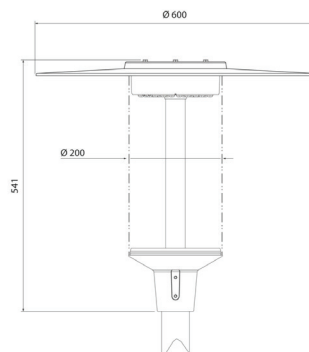

- Runko painevalettua alumiinia. Hattu alumiinia ja kupu kirkasta UV-suojattua polykarbonaattia.
- Harmaa, RAL7024.
- Suojausluokka I.
- Pylväsasennus (60 mm).
- Tuulipinta-ala 1,1304 m<sup>2</sup> yläpuolelta / 0,1086 m<sup>2</sup> sivulta.
- Asennuskorkeus 4–5 m.
- Liitäntälaitteiden määrät B10A 8 kpl, B16A 13 kpl, C10A 13 kpl, C16A 22 kpl, C20A 27 kpl.
- Väriämpötila 4000 K. CRI > 70 / Ra > 70.
- MacAdam 5 SDCM.
- IP65.
- IK10.
- Kiinteä led 33 W / 4500 lm.
- On/Off.
- Käyttöympäristön lämpötila -30 ... 35 °C.
- Hyötyelinikä L70 100 000 h (Ta25°C).
- Virtalähteen elinikä 100 000 h (Ta25°C).
- Projektikohtaisesti saatavana Casambi-, Dali-, Night Dim- ja CLO-ratkaisuina sekä erilaisilla liitosjohdoilla. Tilattavissa myös erilaisilla valovirtapaketeilla.