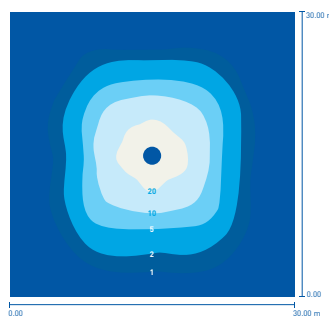

- Runko painevalettua alumiinia. Hattu alumiinia ja kupu kirkasta UV-suojattua polykarbonaattia.
- Harmaa, RAL7024.
- Suojausluokka I.
- Pylväsasennus (60 mm).
- Tuulipinta-ala 1,1304 m<sup>2</sup> yläpuolelta / 0,1086 m<sup>2</sup> sivulta.
- Asennuskorkeus 4–5 m.
- Liitäntälaitteiden määrät B10A 8 kpl, B16A 13 kpl, C10A 13 kpl, C16A 22 kpl, C20A 27 kpl.
- Väriämpötila 4000 K. CRI > 70 / Ra > 70.
- MacAdam 5 SDCM.
- IP65.
- IK10.
- Kiinteä led 33 W / 4500 lm.
- On/Off.
- Käyttöympäristön lämpötila -30 ... 35 °C.
- Hyötyelinikä L70 100 000 h (Ta25°C).
- Virtalähteen elinikä 100 000 h (Ta25°C).
- Projektikohtaisesti saatavana Casambi-, Dali-, Night Dim- ja CLO-ratkaisuina sekä erilaisilla liitosjohdoilla. Tilattavissa myös erilaisilla valovirtapaketeilla.