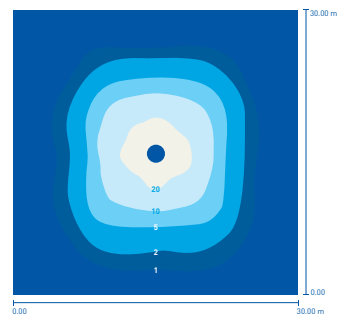

- Runko painevalettua alumiinia. Hattu alumiinia ja kupu kirkasta UV-suojattua polykarbonaattia.
- Harmaa, RAL7024.
- Suojausluokka I.
- Pylväsasennus (60 mm).
- Tuulipinta-ala 1,1304 m² yläpuolelta / 0,1086 m² sivulta.
- Asennuskorkeus 4–5 m.
- Liitäntälaitteiden määrät B10A 8 kpl, B16A 13 kpl, C10A 13 kpl, C16A 22 kpl, C20A 27 kpl.
- Väriämpötila 4000 K. CRI > 70 / Ra > 70.
- MacAdam 5 SDCM.
- IP65.
- IK10.
- Kiinteä led 33 W / 4500 lm.
- On/Off.
- Käyttöympäristön lämpötila -30 ... 35 °C.
- Hyötyelinikä L70 100 000 h (Ta25°C).
- Virtalähteen elinikä 100 000 h (Ta25°C).
- Projektikohtaisesti saatavana Casambi-, Dali-, Night Dim- ja CLO-ratkaisuina sekä erilaisilla liitosjohdoilla. Tilattavissa myös erilaisilla valovirtapaketeilla.