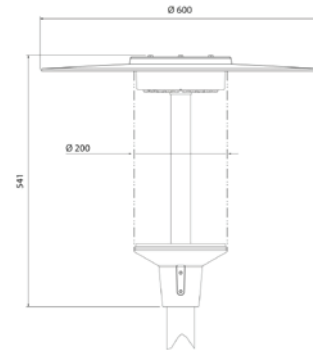

- Runko painevalettua alumiinia. Hattu alumiinia ja kupu kirkasta UV-suojattua polykarbonaattia.
- Harmaa, RAL7024.
- Suojausluokka I.
- Pylväsasennus (60 mm).
- Tuulipinta-ala 1,1304 m² yläpuolelta / 0,1086 m² sivulta.
- Asennuskorkeus 4–5 m.
- Liitäntälaitteiden määrät B10A 8 kpl, B16A 13 kpl, C10A 13 kpl, C16A 22 kpl, C20A 27 kpl.
- Väriämpötila 4000 K. CRI > 70 / Ra > 70.
- MacAdam 5 SDCM.
- IP65.
- IK10.
- Kiinteä led 33 W / 4500 lm.
- On/Off.
- Käyttöympäristön lämpötila -30 ... 35 °C.
- Hyötyelinikä L70 100 000 h (Ta25°C).
- Virtalähteen elinikä 100 000 h (Ta25°C).
- Projektikohtaisesti saatavana Casambi-, Dali-, Night Dim- ja CLO-ratkaisuina sekä erilaisilla liitosjohdoilla. Tilattavissa myös erilaisilla valovirtapaketeilla.