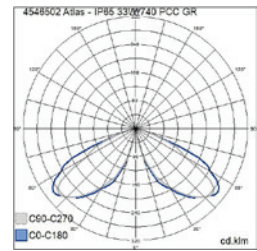

- Runko painevalettua alumiinia. Hattu alumiinia ja kupu kirkasta UV-suojattua polykarbonaattia.
- Harmaa, RAL7024.
- Suojausluokka I.
- Pylväsasennus (60 mm).
- Tuulipinta-ala 1,1304 m² yläpuolelta / 0,1086 m² sivulta.
- Asennuskorkeus 4–5 m.
- Liitäntälaitteiden määrät B10A 8 kpl, B16A 13 kpl, C10A 13 kpl, C16A 22 kpl, C20A 27 kpl.
- Väriämpötila 4000 K. CRI > 70 / Ra > 70.
- MacAdam 5 SDCM.
- IP65.
- IK10.
- Kiinteä led 33 W / 4500 lm.
- On/Off.
- Käyttöympäristön lämpötila -30 ... 35 °C.
- Hyötyelinikä L70 100 000 h (Ta25°C).
- Virtalähteen elinikä 100 000 h (Ta25°C).
- Projektikohtaisesti saatavana Casambi-, Dali-, Night Dim- ja CLO-ratkaisuina sekä erilaisilla liitosjohdoilla. Tilattavissa myös erilaisilla valovirtapaketeilla.