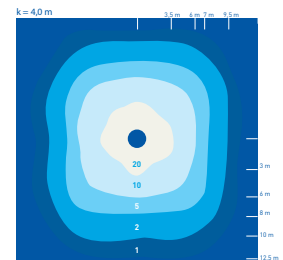

- Runko painevalettua alumiinia. Hattu alumiinia ja kupu kirkasta UV-suojattua polykarbonaattia.
- Harmaa, RAL 7024.
- Suojausluokka I.
- Pylväsasennus (60 mm).
- Tuulipinta-ala 1,1304 m² yläpuolelta / 0,1086 m² sivulta.
- Asennuskorkeus 4–5 m.
- Liitäntälaitteiden määrät B10A 8 kpl, B16A 13 kpl, C10A 13 kpl, C16A 22 kpl, C20A 27 kpl.
- Väriämpötila 4000 K. CRI > 70 / Ra > 70.
- MacAdam 5 SDCM.
- IP65.
- IK10.
- Kiinteä led 33 W / 4500 lm.
- On/off.
- Käyttöympäristön lämpötila -30 ... 35 °C.
- Hyötyelinikä L70 100 000 h (Ta25°C).
- Virtalähteen elinikä 100 000 h (Ta25°C).
- Projektikohtaisesti saatavana Casambi- ja CLO-ratkaisuina sekä erilaisilla liitosjohdoilla. Tilattavissa myös erilaisilla valovirtapaketeilla.

Tilaustuote, • varastotuote

Atlas

SNRO	KOODI	W	LM
• 4546502	A5ATLA IP65 33W/740 PCC GR	33	4500
	A5ATLA-DALI IP65 33W/740 DA2 PCC GR	33	4500
	A5ATLA-NIGHTDIM IP65 33W/740 ND PCC GR	33	4500

Atlas häikäisysoja

SNRO	KOODI
• 4546503	A5ATLB Häikäisysoja GR

Ilman häikäisysojaa.