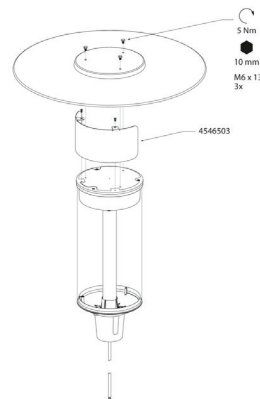

Häikäisysojalla.