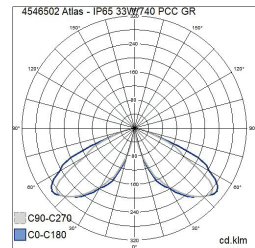

- Runko painevalettua alumiinia. Hattu alumiinia ja kupu kirkasta UV-suojattua polykarbonaattia.
- Harmaa, RAL 7024.
- Suojausluokka I.
- Pylväsasennus (60 mm).
- Tuulipinta-ala 1,1304 m² yläpuolelta / 0,1086 m² sivulta.
- Asennuskorkeus 4–5 m.
- Liitäntälaitteiden määrät B10A 8 kpl, B16A 13 kpl, C10A 13 kpl, C16A 22 kpl, C20A 27 kpl.
- Väriämpötila 4000 K. CRI > 70 / Ra > 70.
- MacAdam 5 SDCM.
- IP65.
- IK10.
- Kiinteä led 33 W / 4500 lm.
- On/off.
- Käyttöympäristön lämpötila -30 ... 35 °C.
- Hyötyelinikä L70 100 000 h (Ta25°C).
- Virtalähteen elinikä 100 000 h (Ta25°C).
- Projektikohtaisesti saatavana Casambi- ja CLO-ratkaisuina sekä erilaisilla liitosjohdoilla. Tilattavissa myös erilaisilla valovirtapaketeilla.

Tilaustuote, • varastotuote

Atlas

SNRO	KOODI	W	LM
• 4546502	A5ATLA IP65 33W/740 PCC GR	33	4500
	A5ATLA-DALI IP65 33W/740 DA2 PCC GR	33	4500
	A5ATLA-NIGHTDIM IP65 33W/740 ND PCC GR	33	4500

Atlas häikäisysoja

SNRO	KOODI
• 4546503	A5ATLB Häikäisysoja GR

Ilman häikäisysojaa.