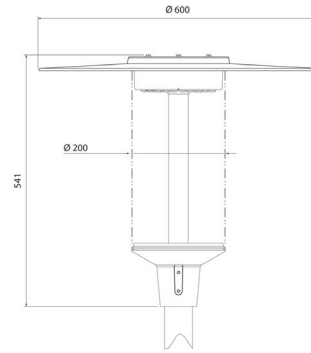

- Runko painevalettua alumiinia. Hattu alumiinia ja kupu kirkasta UV-suojattua polykarbonaattia.
- Harmaa, RAL 7024.
- Suojausluokka I.
- Pylväsasennus (60 mm).
- Tuulipinta-ala 1,1304 m² yläpuolelta / 0,1086 m² sivulta.
- Asennuskorkeus 4–5 m.
- Liitäntälaitteiden määrät B10A 8 kpl, B16A 13 kpl, C10A 13 kpl, C16A 22 kpl, C20A 27 kpl.
- Väriämpötila 4000 K. CRI > 70 / Ra > 70.
- MacAdam 5 SDCM.
- IP65.
- IK10.
- Kiinteä led 33 W / 4500 lm.
- On/off.
- Käyttöympäristön lämpötila -30 ... 35 °C.
- Hyötyelinikä L70 100 000 h (Ta25°C).
- Virtalähteen elinikä 100 000 h (Ta25°C).
- Projektikohtaisesti saatavana Casambi- ja CLO-ratkaisuina sekä erilaisilla liitosjohdoilla. Tilattavissa myös erilaisilla valovirtapaketeilla.

Tilaustuote, • varastotuote

Atlas

SNRO	KOODI	W	LM
• 4546502	A5ATLA IP65 33W/740 PCC GR	33	4500
	A5ATLA-DALI IP65 33W/740 DA2 PCC GR	33	4500
	A5ATLA-NIGHTDIM IP65 33W/740 ND PCC GR	33	4500

Atlas häikäisysoja

SNRO	KOODI
• 4546503	A5ATLB Häikäisysoja GR

Ilman häikäisysojaa.