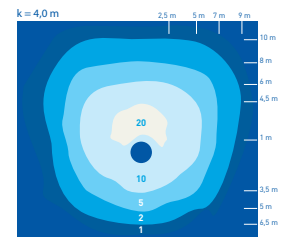

Häikäisysojalla.