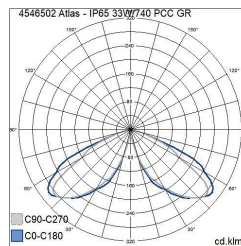

- Runko paineallettua alumiinia. Hattu alumiinia ja kupu kirkasta UV-suojattua polykarbonaattia.
- Harmaa, RAL 7024 ja musta, RAL 9005.
- Suojausluokka I.
- Pylväsasennus (60 mm).
- Valaisin toimitetaan 4,5 metrin liitosjohdolla (H07RN-F). On/off ja Casambi 3 x 1,0 mm². Dali ja Night Dim 5 x 1,5 mm².
- Tuulipinta-ala 1,1304 m² yläpuolelta / 0,1086 m² sivulta.
- Asennuskorkeus 4–5 m.
- Liitäntälaitteiden määrät:
 - On/off
B10A 8 kpl, B16A 13 kpl.
C10A 13 kpl, C16A 22 kpl, C20A 27 kpl.
 - Dali-2
B10A 12 kpl, B16A 20 kpl.
C10A 20 kpl, C16A 33 kpl.
 - Night Dim
B10A 12 kpl, B16A 20 kpl.
C10A 20 kpl, C16A 33 kpl.
 - Casambi
B10A 14 kpl, B16A 23 kpl.
C10A 23 kpl, C16A 38 kpl.
- Värielämpötila 4000 K. CRI > 70 / Ra > 70.
- MacAdam 5 SDCM.
- IP65.
- IK10.
- Kiinteä led 33 W / 4500 lm.
- On/off, Casambi sekä Dali-2 ja Night Dim, joissa molemmissa CLO-toiminto.
- Käyttöympäristön lämpötila -30 ... 35 °C, Casambi -25 ... 35 °C.
- Hyötyelinikä L70 100 000 h (Ta25°C).
- Virtalähteen elinikä 100 000 h (Ta25°C).
- Projektikohtaisesti saatavana erilaisilla valovirtapaketeilla sekä tarpeisiin sopivilla liitosjohtoilla.