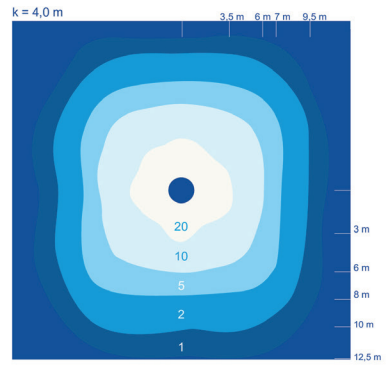

Piha-alueet

Puistot

Tilaustuote, • varastotuote

Atlas lisätarvikkeet

SNRO	KOODI	
• 4546503	A5ATLB	Häikäisysooja GR
	A5ATLD	Häikäisysooja BK