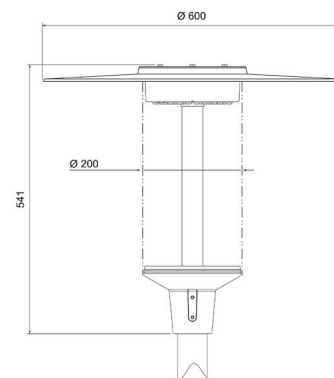

- Runko paineallettua alumiinia. Hattu alumiinia ja kupu kirkasta UV-suojattua polykarbonaattia.
- Harmaa, RAL 7024 ja musta, RAL 9005.
- Suojausluokka I.
- Pylväsasennus (60 mm).
- Valaisin toimitetaan 4,5 metrin liitosjohdolla (H07RN-F). On/off ja Casambi 3 x 1,0 mm². Dali ja Night Dim 5 x 1,5 mm².
- Tuulipinta-ala 1,1304 m² yläpuolelta / 0,1086 m² sivulta.
- Asennuskorkeus 4–5 m.
- Liitäntälaitteiden määrät:
 - On/off
B10A 8 kpl, B16A 13 kpl.
C10A 13 kpl, C16A 22 kpl, C20A 27 kpl.
 - Dali-2
B10A 12 kpl, B16A 20 kpl.
C10A 20 kpl, C16A 33 kpl.
 - Night Dim
B10A 12 kpl, B16A 20 kpl.
C10A 20 kpl, C16A 33 kpl.
 - Casambi
B10A 14 kpl, B16A 23 kpl.
C10A 23 kpl, C16A 38 kpl.
- Värielämpötila 4000 K. CRI > 70 / Ra > 70.
- MacAdam 5 SDCM.
- IP65.
- IK10.
- Kiinteä led 33 W / 4500 lm.
- On/off, Casambi sekä Dali-2 ja Night Dim, joissa molemmissa CLO-toiminto.
- Käyttöympäristön lämpötila -30 ... 35 °C, Casambi -25 ... 35 °C.
- Hyötyelinikä L70 100 000 h (Ta25°C).
- Virtalähteen elinikä 100 000 h (Ta25°C).
- Projektikohtaisesti saatavana erilaisilla valovirtapaketeilla sekä tarpeisiin sopivilla liitosjohtoilla.