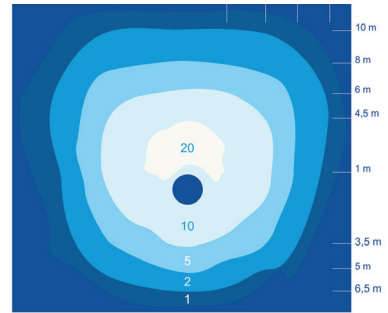

Piha-alueet