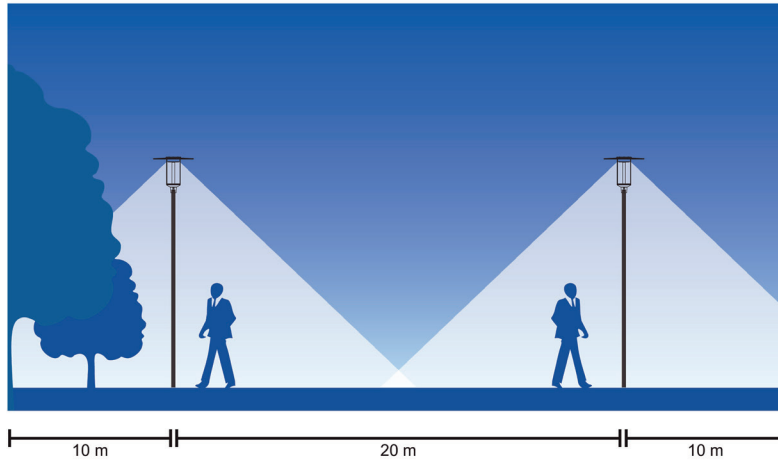

Piha-alueet

Puistot

Tilaustuote, • varastotuote

Atlas lisätarvikkeet

SNRO	KOODI	
• 4546503	A5ATLB	Häikäisysooja GR
	A5ATLD	Häikäisysooja BK