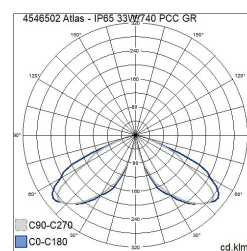

- Stomme av pressgjutet aluminium. Hatt av aluminium och kupa av klar UV-skyddad polykarbonat.
- Grå, RAL7024.
- Skyddsklass I.
- Stolpmontering (60 mm).
- Vindytta: från toppen 1,1304 m<sup>2</sup>, 0,1086 m<sup>2</sup> från sidan.
- Monteringshöjd 4–5 m.
- Antal förkopplingsdon B10A 8 st., B16A 13 st., C10A 13 st., C16A 22 st., C20A 27 st.
- Färgtemperatur 4000 K. CRI > 70 / Ra > 70.
- MacAdam 5 SDCM.
- IP65.
- IK10.
- Fast LED 33 W/4500 lm.
- On/off.
- Omgivningstemperatur -30 ... 35 °C.
- Nyttolivslängd L70 100 000 h (Ta25°C).
- Strömkällans livslängd 100 000 h (Ta 25 °C).
- Går även att få med Casambi- och CLO-styrning och olika slags anslutningskablar beroende på projekt. Kan också beställas med olika ljusflödespaket.