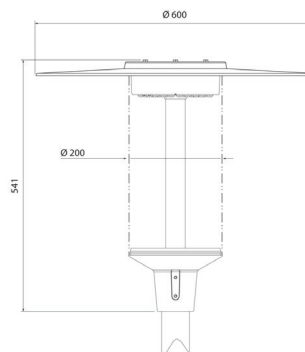

- Stomme av pressgjutet aluminium. Hatt av aluminium och kupa av klar UV-skyddad polykarbonat.
- Grå, RAL7024.
- Skyddsklass I.
- Stolpmontering (60 mm).
- Vindytta: från toppen 1,1304 m<sup>2</sup>, 0,1086 m<sup>2</sup> från sidan.
- Monteringshöjd 4–5 m.
- Antal förkopplingsdon B10A 8 st., B16A 13 st., C10A 13 st., C16A 22 st., C20A 27 st.
- Färgtemperatur 4000 K. CRI > 70 / Ra > 70.
- MacAdam 5 SDCM.
- IP65.
- IK10.
- Fast LED 33 W/4500 lm.
- On/off.
- Omgivningstemperatur -30 ... 35 °C.
- Nyttolivslängd L70 100 000 h (Ta25°C).
- Strömkällans livslängd 100 000 h (Ta 25 °C).
- Går även att få med Casambi- och CLO-styrning och olika slags anslutningskablar beroende på projekt. Kan också beställas med olika ljusflödespaket.