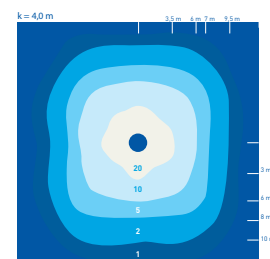

- Stomme av pressgjutet aluminium. Hatt av aluminium och kupa av klar UV-skyddad polykarbonat.
- Grå, RAL7024.
- Skyddsklass I.
- Stolpmontering (60 mm).
- Vindytta: från toppen 1,1304 m<sup>2</sup>, 0,1086 m<sup>2</sup> från sidan.
- Monteringshöjd 4–5 m.
- Antal förkopplingsdon B10A 8 st., B16A 13 st., C10A 13 st., C16A 22 st., C20A 27 st.
- Färgtemperatur 4000 K. CRI > 70 / Ra > 70.
- MacAdam 5 SDCM.
- IP65.
- IK10.
- Fast LED 33 W/4500 lm.
- On/off.
- Omgivningstemperatur -30 ... 35 °C.
- Nyttolivslängd L70 100 000 h (Ta25°C).
- Strömkällans livslängd 100 000 h (Ta 25 °C).
- Går även att få med Casambi- och CLO-styrning och olika slags anslutningskablar beroende på projekt. Kan också beställas med olika ljusflödespaket.