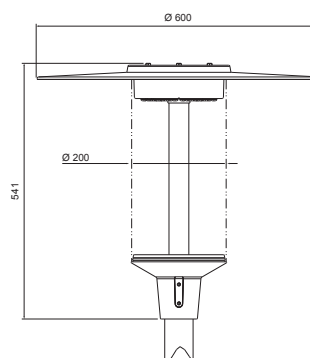

- Stomme av pressgjutet aluminium. Hatt av aluminium och kupa av klar UV-skyddad polykarbonat.
- Grå, RAL 7024.
- Skyddsklass I.
- Stolpmontering (60 mm).
- Armaturen levereras med 4,5 meter anslutningskabel (H07RN-F). On/off och Casambi 3 x 1,0 mm². Dali och Night Dim 5 x 1,5 mm².
- Vindytta: från toppen 1,1304 m², 0,1086 m² från sidan.
- Monteringshöjd 4–5 m.
- Antal förkopplingsdon:
 - On/off
B10A 8 st., B16A 13 st.
C10A 13 st., C16A 22 st., C20A 27 st.
 - Dali-2
B10A 12 st., B16A 20 st.
C10A 20 st., C16A 33 st.
 - Night Dim
B10A 12 st., B16A 20 st.
C10A 20 st., C16A 33 st.
 - Casambi
B10A 14 st., B16A 23 st.
C10A 23 st., C16A 38 st.
- Färgtemperatur 4000 K. CRI > 70 / Ra > 70.
- MacAdam 5 SDCM.
- IP65.
- IK10.
- Fast LED 33 W/4500 lm.
- On/off, Dali-2 och Night Dim, båda med CLO styrning, och Casambi.
- On/off, Casambi, Dali-2 och Night Dim, båda med CLO styrning.
- Omgivningstemperatur -30 ... 35 °C, Casambi -25 ... 35 °C.
- Livslängd L70 100 000 h (Ta25°C).
- Strömkällans livslängd 100 000 h (Ta 25 °C).
- Kan också beställas med olika ljusflöden och anslutningskabel beroende på projekt.