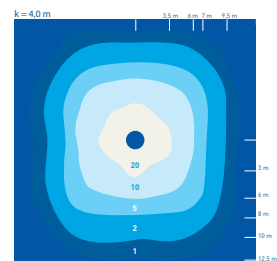

Gårdar

Parker

Beställ produkt, • I lager

Atlas

E-NR	KOD		W	LM
• 7748771	A5ATLA	IP65 33W/740 PCC GR	33	4500
	A5ATLA-DALI	IP65 33W/740 DA2 PCC GR	33	4500
	A5ATLA-NIGHTDIM	IP65 33W/740 ND PCC GR	33	4500
	A5ATLA-CA	IP65 33W/740 CA PCC GR	33	4500

Atlas tillbehör

E-NR	KOD	
• 7748772	A5ATLB	Atlas Bländskydd GR