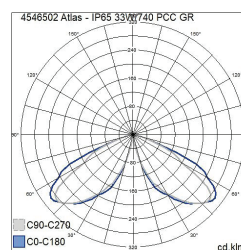

- Stomme av pressgjutet aluminium. Hatt av aluminium och kupa av klar UV-skyddad polykarbonat.
- Grå, RAL 7024.
- Skyddsklass I.
- Stolpmontering (60 mm).
- Armaturen levereras med 4,5 meter anslutningskabel (H07RN-F). On/off och Casambi 3 x 1,0 mm². Dali och Night Dim 5 x 1,5 mm².
- Vindytta: från toppen 1,1304 m², 0,1086 m² från sidan.
- Monteringshöjd 4–5 m.
- Antal förkopplingsdon:
 - On/off
B10A 8 st., B16A 13 st.
C10A 13 st., C16A 22 st., C20A 27 st.
 - Dali-2
B10A 12 st., B16A 20 st.
C10A 20 st., C16A 33 st.
 - Night Dim
B10A 12 st., B16A 20 st.
C10A 20 st., C16A 33 st.
 - Casambi
B10A 14 st., B16A 23 st.
C10A 23 st., C16A 38 st.
- Färgtemperatur 4000 K. CRI > 70 / Ra > 70.
- MacAdam 5 SDCM.
- IP65.
- IK10.
- Fast LED 33 W/4500 lm.
- On/off, Dali-2 och Night Dim, båda med CLO styrning, och Casambi.
- On/off, Casambi, Dali-2 och Night Dim, båda med CLO styrning.
- Omgivningstemperatur -30 ... 35 °C, Casambi -25 ... 35 °C.
- Livslängd L70 100 000 h (Ta25°C).
- Strömkällans livslängd 100 000 h (Ta 25 °C).
- Kan också beställas med olika ljusflöden och anslutningskabel beroende på projekt.