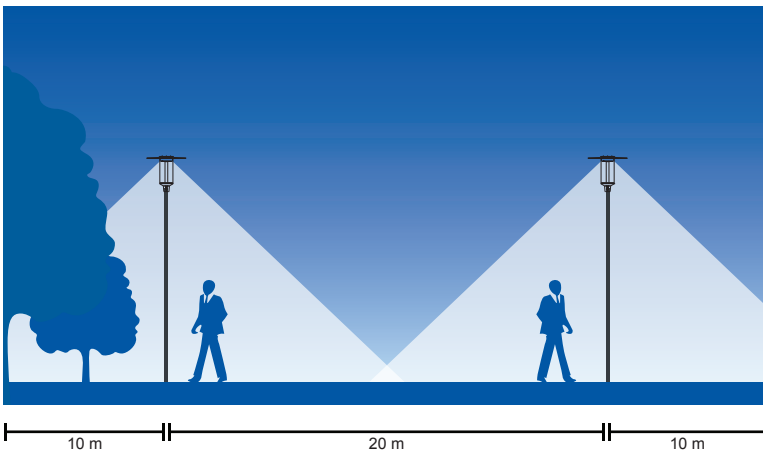

Gårdar

Parker

Beställ produkt, • I lager

Atlas

E-NR	KOD		W	LM
• 7748771	A5ATLA	IP65 33W/740 PCC GR	33	4500
	A5ATLA-DALI	IP65 33W/740 DA2 PCC GR	33	4500
	A5ATLA-NIGHTDIM	IP65 33W/740 ND PCC GR	33	4500
	A5ATLA-CA	IP65 33W/740 CA PCC GR	33	4500

Atlas tillbehör

E-NR	KOD	
• 7748772	A5ATLB	Atlas Bländskydd GR