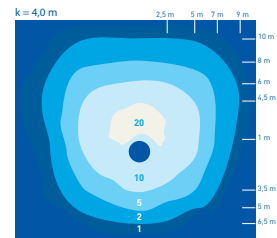

Gårdar

Parker

Beställ produkt, • I lager

Atlas

E-NR	KOD		W	LM
• 7748771	A5ATLA	IP65 33W/740 PCC GR	33	4500
	A5ATLA-DALI	IP65 33W/740 DA2 PCC GR	33	4500
	A5ATLA-NIGHTDIM	IP65 33W/740 ND PCC GR	33	4500
	A5ATLA-CA	IP65 33W/740 CA PCC GR	33	4500

Atlas tillbehör

E-NR	KOD	
• 7748772	A5ATLB	Atlas Bländskydd GR