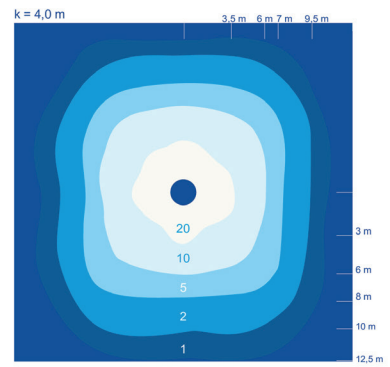

Gårdar

Parker

Beställ produkt, • I lager

Atlas tillbehör

E-NR	KOD
• 7748772	A5ATLB Bländskydd GR
	A5ATLD Bländskydd BK