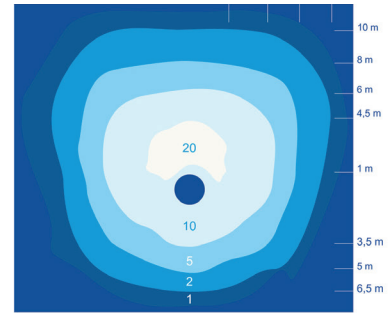

Gårdar

Parker

Beställ produkt, • I lager

Atlas tillbehör

E-NR	KOD
• 7748772	A5ATLB Bländskydd GR
	A5ATLD Bländskydd BK