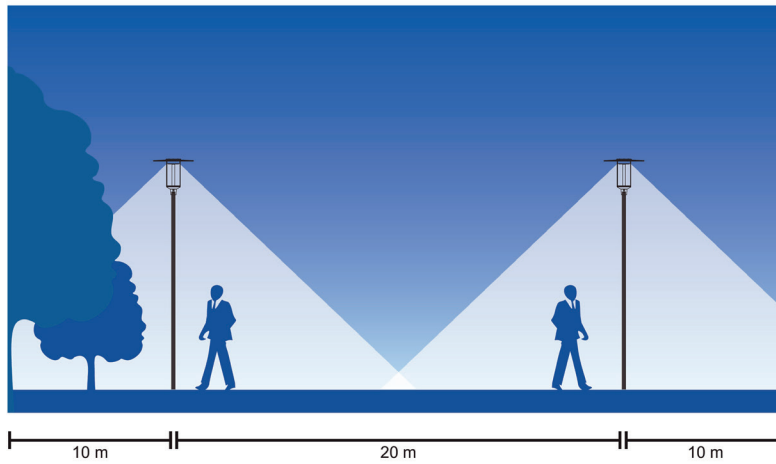

Gårdar

Parker

Beställ produkt, • I lager

Atlas tillbehör

E-NR	KOD
• 7748772	A5ATLB Bländskydd GR
	A5ATLD Bländskydd BK