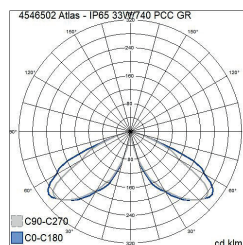

- Stomme av pressgjutet aluminium. Hatt av aluminium och kupa av klar UV-skyddad polykarbonat.
- Grå, RAL 7024 och svart, RAL 9005.
- Skyddsklass I.
- Stolpmontering (60 mm).
- Armaturen levereras med 4,5 meter anslutningskabel (H07RN-F). On/off och Casambi 3 x 1,0 mm<sup>2</sup>. Dali och Night Dim 5 x 1,5 mm<sup>2</sup>.
- Vindytta: från toppen 1,1304 m<sup>2</sup>, 0,1086 m<sup>2</sup> från sidan.
- Monteringshöjd 4–5 m.
- Antal förkopplingsdon:
  - On/off  
B10A 8 st., B16A 13 st.  
C10A 13 st., C16A 22 st., C20A 27 st.
  - Dali-2  
B10A 12 st., B16A 20 st.  
C10A 20 st., C16A 33 st.
  - Night Dim  
B10A 12 st., B16A 20 st.  
C10A 20 st., C16A 33 st.
  - Casambi  
B10A 14 st., B16A 23 st.  
C10A 23 st., C16A 38 st.
- Färgtemperatur 4000 K. CRI > 70 / Ra > 70.
- MacAdam 5 SDCM.
- IP65.
- IK10.
- Fast LED 33 W/4500 lm.
- On/off, Dali-2 och Night Dim, båda med CLO styrning, och Casambi.
- On/off, Casambi, Dali-2 och Night Dim, båda med CLO styrning.
- Omgivningstemperatur -30 ... 35 °C, Casambi -25 ... 35 °C.
- Livslängd L70 100 000 h (Ta25°C).
- Strömkällans livslängd 100 000 h (Ta 25 °C).
- Kan också beställas med olika ljusflöden och anslutningskablar beroende på projekt.