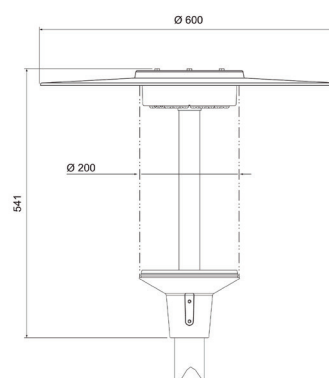

- Stomme av pressgjutet aluminium. Hatt av aluminium och kupa av klar UV-skyddad polykarbonat.
- Grå, RAL 7024 och svart, RAL 9005.
- Skyddsklass I.
- Stolpmontering (60 mm).
- Armaturen levereras med 4,5 meter anslutningskabel (H07RN-F). On/off och Casambi 3 x 1,0 mm<sup>2</sup>. Dali och Night Dim 5 x 1,5 mm<sup>2</sup>.
- Vindytta: från toppen 1,1304 m<sup>2</sup>, 0,1086 m<sup>2</sup> från sidan.
- Monteringshöjd 4–5 m.
- Antal förkopplingsdon:
  - On/off  
B10A 8 st., B16A 13 st.  
C10A 13 st., C16A 22 st., C20A 27 st.
  - Dali-2  
B10A 12 st., B16A 20 st.  
C10A 20 st., C16A 33 st.
  - Night Dim  
B10A 12 st., B16A 20 st.  
C10A 20 st., C16A 33 st.
  - Casambi  
B10A 14 st., B16A 23 st.  
C10A 23 st., C16A 38 st.
- Färgtemperatur 4000 K. CRI > 70 / Ra > 70.
- MacAdam 5 SDCM.
- IP65.
- IK10.
- Fast LED 33 W/4500 lm.
- On/off, Dali-2 och Night Dim, båda med CLO styrning, och Casambi.
- On/off, Casambi, Dali-2 och Night Dim, båda med CLO styrning.
- Omgivningstemperatur -30 ... 35 °C, Casambi -25 ... 35 °C.
- Livslängd L70 100 000 h (Ta25°C).
- Strömkällans livslängd 100 000 h (Ta 25 °C).
- Kan också beställas med olika ljusflöden och anslutningskablar beroende på projekt.