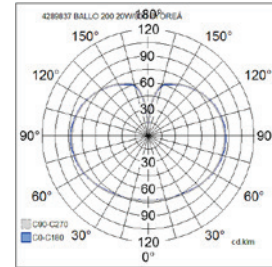

- Runko terästä, kupu opaalilasia (GLO).
- Kromi.
- Suojausluokka I.
- Ripustusasennus. Ripustuksen pituus 150–2000 mm.
- Soveltuu ketjutettavaksi 3 x 2,5 mm<sup>2</sup>, Dali-2-malleissa 5 x 2,5 mm<sup>2</sup>.
- Asennuskorkeus 2–6 m.
- Kiinteä led 20–39 W / 2000–4100 lm.
- Värilämpötilavaihtoehdot 3000K ja 4000K. CRI > 80 / Ra > 80.
- MacAdam 3 SDCM.
- IP20.
- On/Off ja Dali-2.
- Käyttöympäristön lämpötila 0 ... 25 °C.
- Hyötyelinikä L70 100 000 h (Ta25°C).
- Hyötyelinikä L80 65 000 h (Ta25°C).
- Virtalähteen elinikä 50 000 h.
- Projektikohtaisesti saatavana myös Casambi-, 1-10V- ja Switch Dim-ratkaisuina. Värilämpötiloissa on vaihtoehtoina 2700 K, 5700 K ja 6500K sekä Tunable White. Tilauksesta CRI > 90. Saatavana myös erilaisilla liitosjohtoratkaisuilla.