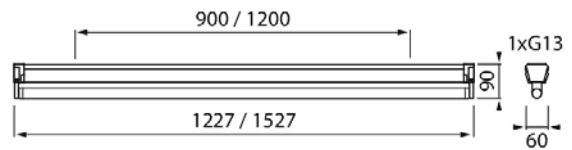

Base

Base on G13 -kantaisia loisteputkia vastaaville led-putkille suunniteltu, kustannustehokas runkovalaisin. Valaisimen käyttökohteita ovat varastojen, myymälöiden ja toimistojen kuivat tilat. Valaisimet ovat pinta-asennettavia.

- Runko terästä, päädyt ja lampunpitimet muovia.
- Valkoinen, RAL 9003.
- Suojausluokka I.
- Pinta-asennus kattoon.
- Ketjutettavissa, 3 x 2,5 mm². Valaisimen keskellä kaksi kaapelin läpivientä. Päädyissä läpivientaihiot.
- Suosittelemme Airam Pro sarjan led-putkia, jotka voi asentaa valaisimeen molemmin päin.
- Led-putkien kanssa on käytettävä putken mukana tulevaa oikosulkusuojaa, joka laitetaan valaisimessa sulakkeen paikalle.
- IP20.
- On/Off.
- 1 x G13 1200 mm / 1500 mm.
- 2 x G13 1200 mm / 1500 mm.
- Käyttöympäristön lämpötila -0 ... 25 °C tai valitun lampun mukaisesti.
- Kuhunkin valaisimeen on saatavana lisätarvikkeena heijastimet, 10 kappaleen pakkauksessa.

Heijastimella.