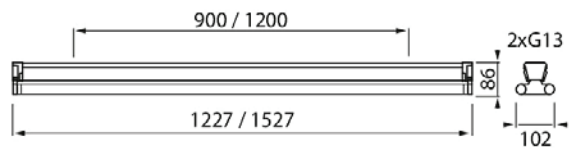

Base

Base on G13 -kantaisia loisteputkia vastaaville led-putkille suunniteltu, kustannustehokas runkovalaisin. Valaisimen käyttökohteita ovat varastojen, myymälöiden ja toimistojen kuivat tilat. Valaisimet ovat pinta-asennettavia.

- Runko terästä, päädyt ja lampunpitimet muovia.
- Valkoinen, RAL 9003.
- Suojausluokka I.
- Pinta-asennus kattoon.
- Ketjutettavissa, 3 x 2,5 mm². Valaisimen keskellä kaksi kaapelin läpivientä. Päädyissä läpivientaihiot.
- Suosittelemme Airam Pro sarjan led-putkia, jotka voi asentaa valaisimeen molemmin päin.
- Led-putkien kanssa on käytettävä putken mukana tulevaa oikosulkusuojaa, joka laitetaan valaisimessa sulakkeen paikalle.
- IP20.
- On/Off.
- 1 x G13 1200 mm / 1500 mm.
- 2 x G13 1200 mm / 1500 mm.
- Käyttöympäristön lämpötila -0 ... 25 °C tai valitun lampun mukaisesti.
- Kuhunkin valaisimeen on saatavana lisätarvikkeena heijastimet, 10 kappaleen pakkauksessa.

Heijastimella.