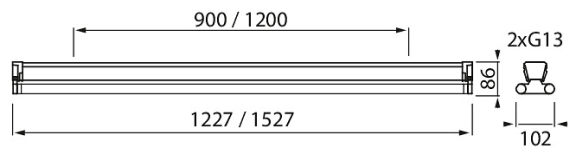

IP20

-0-
3 x 2,55
year
garantee

Base

Base är en kostnadseffektiv stomarmatur avsedd för LED-rör som motsvarar lysrör med G13-sockel. Armaturens användningsområden är torra utrymmen i lager, butiker och kontor. Armaturerna ska ytmonteras.

- Stomme av stål, ändkåpor och lamphållare av plast.
- Vit RAL 9003.
- Skyddsklass I.
- Ytmontering i tak.
- Kan vidarekopplas, 3 x 2,5 mm². Två kabelgenomföringar mitt i armaturen. Dolda kabelgångar i ändkåporna.
- Vi rekommenderar LED-rör i Airam Pro-serien, som kan monteras i båda ändarna av armaturen.
- LED-rören ska användas med kortslutningsskyddet som medföljer röret och som placeras på säkringens plats i armaturen.
- IP20.
- On/off.
- 1 x G13 1200 mm/1500 mm.
- 2 x G13 1200 mm/1500 mm.
- Omgivningstemperatur -0 till 25 °C eller enligt den valda lampan.
- Reflektorer finns som tillbehör till varje armatur, i förpackning om 10 st.