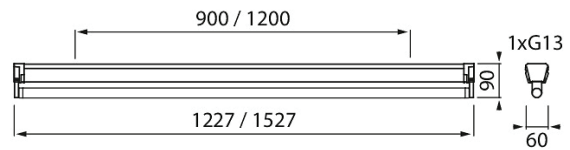

IP20

-0-
3 x 2,55
year
garantee

Base

Base är en kostnadseffektiv stomarmatur avsedd för LED-rör som motsvarar lysrör med G13-sockel. Armaturens användningsområden är torra utrymmen i lager, butiker och kontor. Armaturerna ska ytmonteras.

- Stomme av stål, ändkåpor och lamphållare av plast.
- Vit RAL 9003.
- Skyddsklass I.
- Ytmontering i tak.
- Kan vidarekopplas, 3 x 2,5 mm². Två kabelgenomföringar mitt i armaturen. Dolda kabelgångar i ändkåporna.
- Vi rekommenderar LED-rör i Airam Pro-serien, som kan monteras i båda ändarna av armaturen.
- LED-rören ska användas med kortslutningsskyddet som medföljer röret och som placeras på säkringens plats i armaturen.
- IP20.
- On/off.
- 1 x G13 1200 mm/1500 mm.
- 2 x G13 1200 mm/1500 mm.
- Omgivningstemperatur -0 till 25 °C eller enligt den valda lampan.
- Reflektorer finns som tillbehör till varje armatur, i förpackning om 10 st.