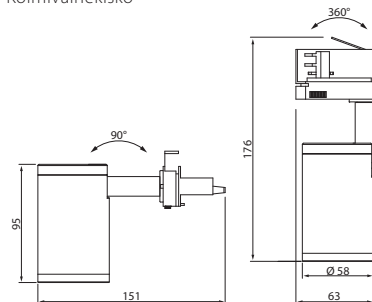

Kolmivaihekisko