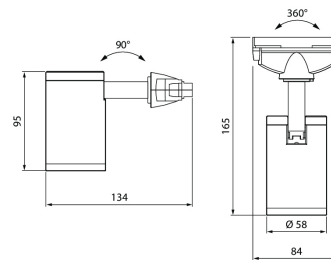

Yksivaihekisko