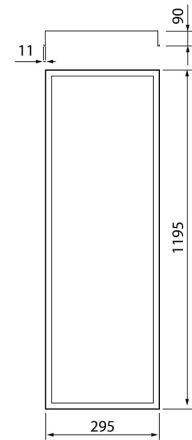

Best Clean C