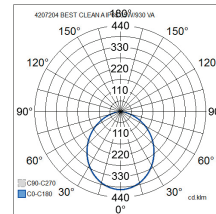

Best Clean imukuppi.