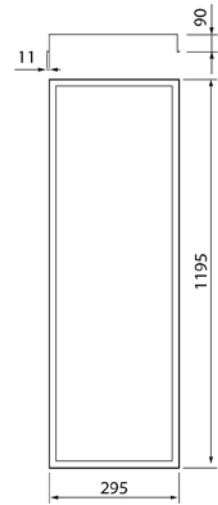

IP65

-O-
3 x 2,5

-O-
5 x 2,5

DALI

5 year
guarantee

Best Clean

Sairaaloihin tai muihin julkisen tilan kohteisiin, joissa valaisimelta vaaditaan IP65-luokitusta. Kestää korroosiota. Karikaistu, opaloitu lasikupu avataan Best Clean -imukupilla (4207374), joka on tilattavissa erikseen. Saatavana on kaksi eri kokoa, tehoa ja värilämpötilavaihtoehtoa. Valaisimessa on erinomainen värintoistoindeksi, CRI 90. Best Clean -valaisimet ovat sertifioituja ISO 14644-1 standardin mukaisesti ja niillä on ISO 3 puhtausluokitus.

- Runko terästä, kupu opaailasia (GLO).
- Valkoinen, RAL9003.
- Suojausluokka I.
- Upposennus T-listakattoon.
- Ketjutettavissa 3/5 x 2,5 mm².
- Asennuskorkeus 2–4 m.
- Kiinteä led 32–53 W / 2355–5660 lm.
- Värilämpötilat 3000K ja 4000K. CRI > 90 / Ra > 90.
- MacAdam 3 SDCM.
- IP65.
- Vakiovalikoimassa On/Off- ja Dali-mallit.
- Käyttöympäristön lämpötila 0 ... 25 °C.
- Hyötyelinikä L80 100 000 h (Ta25°C).
- Virtalähteen elinikä 100 000 h. Tc < 65 °C.
- WH = valkoinen, DA = Dali.
- Projektikohtaisesti tilattavissa mikroprismaversiot, pinta-asennettavat mallit ja turvavalomallit, 1-10V-ratkaisut ja suorapainikeohjattavat versiot. Saatavana myös koossa 600 x 1200 mm ja 300 x 1500 mm. Voidaan tilata CRI > 80-versiona. Värilämpötiloissa on vaihtoehtoina 2700K, 5700K ja 6500K sekä Tunable White. Valaisimille on erilaisia upposennus- ja piilolista-asennustarvikkeita. Mahdollista saada myös lasikuvullinen versio, jossa heijastinritilä.

Tilaustuote

Best Clean on/off 600 x 600

SNRO	KOODI	W	LM
4207204	E2BCAA BESTCLEAN A IP65 32W/930 VA	32	3170
4207205	E2BCAB BESTCLEAN A IP65 32W/940 VA	32	3375
4207208	E2BCAE BESTCLEAN A IP65 53W/930 VA	53	5320
4207209	E2BCAF BESTCLEAN A IP65 53W/940 VA	53	5660

Best Clean on/off 1200 x 300