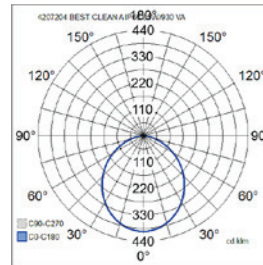

IP65

-O-
3 x 2,5

-O-
5 x 2,5

DALI

5 year
guarantee

Best Clean

Sairaaloihin tai muihin julkisen tilan kohteisiin, joissa valaisimelta vaaditaan IP65-luokitusta. Kestää korroosiota. Karikaistu, opaloitu lasikupu avataan Best Clean -imukupilla (4207374), joka on tilattavissa erikseen. Saatavana on kaksi eri kokoa, tehoa ja värilämpötilavaihtoehtoa. Valaisimessa on erinomainen värintoistoindeksi, CRI 90. Best Clean -valaisimet ovat sertifioituja ISO 14644-1 standardin mukaisesti ja niillä on ISO 3 puhtausluokitus.

- Runko terästä, kupu opaailasia (GLO).
- Valkoinen, RAL9003.
- Suojausluokka I.
- Upposennus T-listakattoon.
- Ketjutettavissa 3/5 x 2,5 mm².
- Asennuskorkeus 2–4 m.
- Kiinteä led 32–53 W / 2355–5660 lm.
- Värilämpötilat 3000K ja 4000K. CRI > 90 / Ra > 90.
- MacAdam 3 SDCM.
- IP65.
- Vakiovalikoimassa On/Off- ja Dali-mallit.
- Käyttöympäristön lämpötila 0 ... 25 °C.
- Hyötyelinikä L80 100 000 h (Ta25°C).
- Virtalähteen elinikä 100 000 h. Tc < 65 °C.
- WH = valkoinen, DA = Dali.
- Projektikohtaisesti tilattavissa mikroprismaversiot, pinta-asennettavat mallit ja turvavalomallit, 1-10V-ratkaisut ja suorapainikeohjattavat versiot. Saatavana myös koossa 600 x 1200 mm ja 300 x 1500 mm. Voidaan tilata CRI > 80-versiona. Värilämpötiloissa on vaihtoehtoina 2700K, 5700K ja 6500K sekä Tunable White. Valaisimille on erilaisia upposennus- ja piilolista-asennustarvikkeita. Mahdollista saada myös lasikuvullinen versio, jossa heijastinritilä.

Tilaustuote

Best Clean on/off 600 x 600

SNRO	KOODI	W	LM
4207204	E2BCAA BESTCLEAN A IP65 32W/930 VA	32	3170
4207205	E2BCAB BESTCLEAN A IP65 32W/940 VA	32	3375
4207208	E2BCAE BESTCLEAN A IP65 53W/930 VA	53	5320
4207209	E2BCAF BESTCLEAN A IP65 53W/940 VA	53	5660

Best Clean on/off 1200 x 300