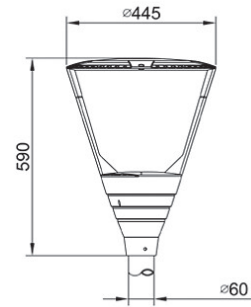

Boulevard

Boulevard on tyylikäs ja muunneltava valaisin, joka soveltuu puistojen ja aukoiden sekä piha-alueiden ja kävelyteiden valaistukseen. Valaisin on valmistettu laadukkaista materiaaleista ja komponenteista. Runko on alumiinia ja kupu karkaistua lasia. Iskunkestävyysluokitus on korkea. Valaisin asennetaan suoraan pylvääseen.

- Runko painevalettua alumiinia. Kupu karkaistua lasia.
- Musta, RAL9005.
- Suojausluokka I.
- Pylväsasennus 60 mm.
- Päättyvä asennus, -o 3 x 1,0 mm², kaapeli 6 m.
- Tuulipinta-ala 0,157 m² yläpuolelta / 0,012 m² sivulta.
- Asennuskorkeus 4–6 m.
- Värilämpötila 4000 K. CRI > 70 / Ra > 70.
- MacAdam 5 SDCM.
- IP66.
- IK09.
- Kiinteä led 40 W 4200 lm.
- On/off.
- 6kV ylijännitesuoja.
- Käyttöympäristön lämpötila -40 ... 35 °C.
- Hyötyelinikä L90 100 000 h (Ta25°C).
- Virtalähteen elinikä 100 000 h (Ta25°C).
- GLC = kirkas tasolasi, Asym = epäsymmetrinen valonjako, BK = musta.
- Projektikohtaisesti saatavana teho- ja valovirtavaihtoehto 60W 6300 lm. Värilämpötila 3000 K. Tilattavissa myös kapealla valonjaolla, Dali-2-ohjauksella sekä yöhimmennyksellä. Kaapelit tilattavissa eri mitoilla ja tyypeillä.

Tilaustuote

Boulevard

SNRO	KOODI		W	LM
4546514	A5BULA	IP66 IK09 40W/740 GLC BK	40	4200
4546515	A5BULB	IP66 IK09 40W/740 ASYM GLC BK	40	4200

Asym.