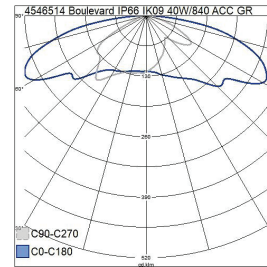

Boulevard

Boulevard on tyylikäs ja muunneltava valaisin, joka soveltuu puistojen ja aukoiden sekä piha-alueiden ja kävelyteiden valaistukseen. Valaisin on valmistettu laadukkaista materiaaleista ja komponenteista. Runko on alumiinia ja kupu karkaistua lasia. Iskunkestävyysluokitus on korkea. Valaisin asennetaan suoraan pylvääseen.

- Runko painevalettua alumiinia. Kupu karkaistua lasia.
- Musta, RAL9005.
- Suojausluokka I.
- Pylväsasennus 60 mm.
- Päättyvä asennus, -o 3 x 1,0 mm², kaapeli 6 m.
- Tuulipinta-ala 0,157 m² yläpuolelta / 0,012 m² sivulta.
- Asennuskorkeus 4–6 m.
- Värilämpötila 4000 K. CRI > 70 / Ra > 70.
- MacAdam 5 SDCM.
- IP66.
- IK09.
- Kiinteä led 40 W 4200 lm.
- On/off.
- 6kV ylijännitesuoja.
- Käyttöympäristön lämpötila -40 ... 35 °C.
- Hyötyelinikä L90 100 000 h (Ta25°C).
- Virtalähteen elinikä 100 000 h (Ta25°C).
- GLC = kirkas tasolasi, Asym = epäsymmetrinen valonjako, BK = musta.
- Projektikohtaisesti saatavana teho- ja valovirtavaihtoehto 60W 6300 lm. Värilämpötila 3000 K. Tilattavissa myös kapealla valonjaolla, Dali-2-ohjauksella sekä yöhimmennyksellä. Kaapelit tilattavissa eri mitoilla ja tyypeillä.

Tilaustuote

Boulevard

SNRO	KOODI		W	LM
4546514	A5BULA	IP66 IK09 40W/740 GLC BK	40	4200
4546515	A5BULB	IP66 IK09 40W/740 ASYM GLC BK	40	4200

Asym.