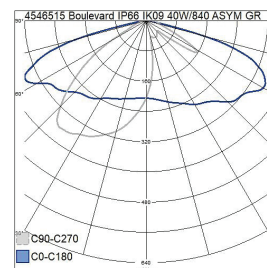

Boulevard

Boulevard on tyylikäs ja muunneltava valaisin, joka soveltuu puistojen ja aukoiden sekä piha-alueiden ja kävelyteiden valaistukseen. Valaisin on valmistettu laadukkaista materiaaleista ja komponenteista. Runko on alumiinia ja kupu karkaistua lasia. Iskunkestävyysluokitus on korkea. Valaisin asennetaan suoraan pylvääseen.

- Runko painevalettua alumiinia. Kupu karkaistua lasia.
- Musta, RAL9005.
- Suojausluokka I.
- Pylväsasennus 60 mm.
- Päättyvä asennus, -o 3 x 1,0 mm², kaapeli 6 m.
- Tuulipinta-ala 0,157 m² yläpuolelta / 0,012 m² sivulta.
- Asennuskorkeus 4–6 m.
- Värilämpötila 4000 K. CRI > 70 / Ra > 70.
- MacAdam 5 SDCM.
- IP66.
- IK09.
- Kiinteä led 40 W 4200 lm.
- On/off.
- 6kV ylijännitesuoja.
- Käyttöympäristön lämpötila -40 ... 35 °C.
- Hyötyelinikä L90 100 000 h (Ta25°C).
- Virtalähteen elinikä 100 000 h (Ta25°C).
- GLC = kirkas tasolasi, Asym = epäsymmetrinen valonjako, BK = musta.
- Projektikohtaisesti saatavana teho- ja valovirtavaihtoehto 60W 6300 lm. Värilämpötila 3000 K. Tilattavissa myös kapealla valonjaolla, Dali-2-ohjauksella sekä yöhimmennyksellä. Kaapelit tilattavissa eri mitoilla ja tyypeillä.

Tilaustuote

Boulevard

SNRO	KOODI		W	LM
4546514	A5BULA	IP66 IK09 40W/740 GLC BK	40	4200
4546515	A5BULB	IP66 IK09 40W/740 ASYM GLC BK	40	4200

Asym.