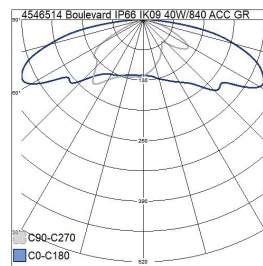

- Stomme av pressgjutet aluminium. Kupa av härdat glas.
- Svart RAL 9005.
- Skyddsklass I.
- Stolpmontering 60 mm.
- Terminerad kabel, -o 3 x 1,0 mm², kabel 6 m.
- Vindyta 0,157 m² ovanifrån/0,012 m² från sidan.
- Monteringshöjd 4–6 m.
- Färgtemperatur 4000 K. CRI > 70 / Ra > 70.
- MacAdam 5 SDCM.
- IP66.
- IK09.
- Fast LED 40 W 4200 lm.
- On/off.
- 6 kV överspanningskydd.
- Omgivningstemperatur -40 till 35 °C.
- Livslängd L90 100 000 h (Ta25°C).
- Strömkällans livslängd 100 000 h (Ta25°C).
- GLC = klart planglas, Asym = asymmetrisk ljusfördelning, BK = svart.
- Effekt- och ljusflödesalternativ 60 W 6300 lm tillgängligt efter projektets behov. Färgtemperatur 3000 K. Kan även beställas med smal ljusfördelning, Dali-2 styrning och nattdimning. Kablar finns att beställa i olika dimensioner och typer.