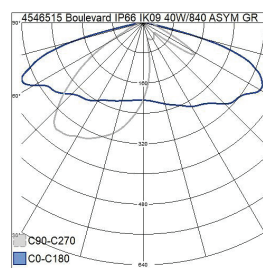

- Stomme av pressgjutet aluminium. Kupa av härdat glas.
- Svart RAL 9005.
- Skyddsklass I.
- Stolpmontering 60 mm.
- Terminerad kabel, -o 3 x 1,0 mm², kabel 6 m.
- Vindyta 0,157 m² ovanifrån/0,012 m² från sidan.
- Monteringshöjd 4–6 m.
- Färgtemperatur 4000 K. CRI > 70 / Ra > 70.
- MacAdam 5 SDCM.
- IP66.
- IK09.
- Fast LED 40 W 4200 lm.
- On/off.
- 6 kV överspanningskydd.
- Omgivningstemperatur -40 till 35 °C.
- Livslängd L90 100 000 h (Ta25°C).
- Strömkällans livslängd 100 000 h (Ta25°C).
- GLC = klart planglas, Asym = asymmetrisk ljusfördelning, BK = svart.
- Effekt- och ljusflödesalternativ 60 W 6300 lm tillgängligt efter projektets behov. Färgtemperatur 3000 K. Kan även beställas med smal ljusfördelning, Dali-2 styrning och nattdimning. Kablar finns att beställa i olika dimensioner och typer.