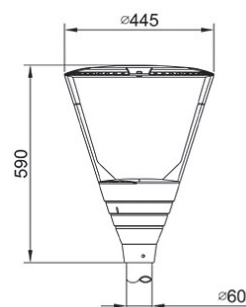

Boulevard

Boulevard är en elegant och anpassningsbar armatur som lämpar sig för att belysa parker och torg, innergårdar och gångvägar. Armaturen är tillverkad av högkvalitativa material och komponenter. Stommen är av aluminium och kupan av härdat glas. Hög stöttålnghetsklass. Armaturen monteras direkt på stolpe.

- Stomme av pressgjutet aluminium. Kupa av härdat glas.
- Svart RAL 9005.
- Skyddsklass I.
- Stolpmontering 60 mm.
- Terminerad kabel, -o 3 x 1,0 mm², kabel 6 m.
- Vindyta 0,157 m² ovanifrån/0,012 m² från sidan.
- Monteringshöjd 4–6 m.
- Färgtemperatur 4000 K. CRI > 70 / Ra > 70.
- MacAdam 5 SDCM.
- IP66.
- IK09.
- Fast LED 40 W 4200 lm.
- On/off.
- 6 kV överspanningskydd.
- Omgivningstemperatur -40 till 35 °C.
- Livslängd L90 100 000 h (Ta25°C).
- Strömkällans livslängd 100 000 h (Ta25°C).
- GLC = klart planglas, Asym = asymmetrisk ljusfördelning, BK = svart.
- Effekt- och ljusflödesalternativ 60 W 6300 lm tillgängligt efter projektets behov. Färgtemperatur 3000 K. Kan även beställas med smal ljusfördelning, Dali-2 styrning och nattdimning. Kablar finns att beställa i olika dimensioner och typer.