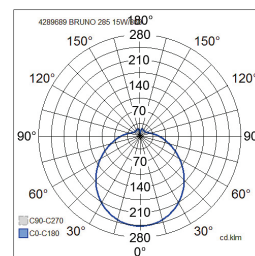

- Runko maalattua terästä, kupu opaloitua akryylia (ACO).
- Valkoinen, RAL9003.
- Suojausluokka II.
- Pinta-asennus kattoon.
- Ketjutettavissa 3/5 x 2,5 mm².
- Asennuskorkeus 2–4 m.
- Kiinteä led 14–34W / 1400–3600 lm.
- Väriämpötilavaihtoehdot 3000K ja 4000K. CRI > 80 / Ra > 80.
- MacAdam 3 SDCM.
- IP44.
- Vakiovalikoimassa On/Off-, Radar ja Dali-2-mallit, joissa suorapainikeohjaus (230V).
- Käyttöympäristön lämpötila 0 ... 25 °C.
- Hyötyelinikä L70 100 000 h (Ta25°C).
- Hyötyelinikä L80 50 000 h (Ta25°C).
- Virtalähteen elinikä 50 000 h.
- WH = valkoinen, DA2 = Dali-2.
- Projektikohtaisesti saatavana myös Casambi-, 1-10V- ja SwichDim-ratkaisuina sekä PIR-tunnistimella. Väriämpötiloissa on vaihtoehtoina 2700 K, 5700 K ja 6500K sekä Tunable White. Tilauksesta CRI > 90. Saatavana myös turvaaloversiona.