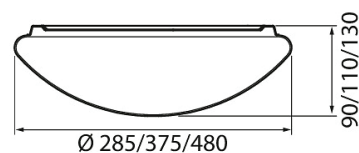

- Runko maalattua terästä, kupu opaloitua akryylia (ACO).
- Valkoinen, RAL9003.
- Suojausluokka II.
- Pinta-asennus kattoon.
- Ketjutettavissa 3/5 x 2,5 mm².
- Asennuskorkeus 2–4 m.
- Kiinteä led 14–34W / 1400–3600 lm.
- Väriämpötilavaihtoehdot 3000K ja 4000K. CRI > 80 / Ra > 80.
- MacAdam 3 SDCM.
- IP44.
- Vakiovalikoimassa On/Off-, Radar ja Dali-2-mallit, joissa suorapainikeohjaus (230V).
- Käyttöympäristön lämpötila 0 ... 25 °C.
- Hyötyelinikä L70 100 000 h (Ta25°C).
- Hyötyelinikä L80 50 000 h (Ta25°C).
- Virtalähteen elinikä 50 000 h.
- WH = valkoinen, DA2 = Dali-2.
- Projektikohtaisesti saatavana myös Casambi-, 1-10V- ja SwichDim-ratkaisuina sekä PIR-tunnistimella. Väriämpötiloissa on vaihtoehtoina 2700 K, 5700 K ja 6500K sekä Tunable White. Tilauksesta CRI > 90. Saatavana myös turvaaloversiona.