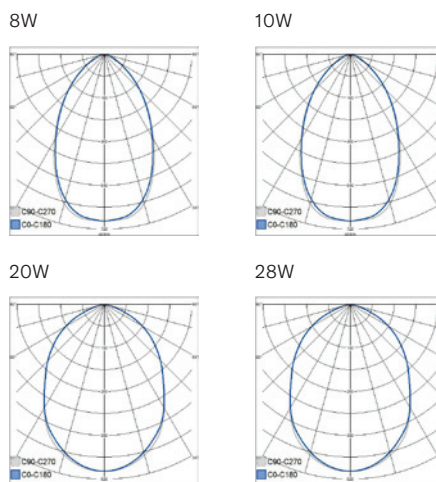

## Carol

Julkisten tilojen käytävä- ja aulatiloihin soveltuva alasvalosarja. Laadukas ja kattava mallisto, josta voit valita kolme eri kokoa. Kiinteä led, värilämpötilat 3000 K ja 4000 K. Saatavana On/ off- ja DALI-mallit. Kiiltävä heijastin. Uppoasennus kattoon.

- Runko ja heijastin alumiinia. Opaloitu lasikupu.
- Valkoinen.
- Suojausluokka II.
- Uppoasennus. 190- ja 240-mallit ketjutettavissa 5 x 2,5 mm<sup>2</sup>. 130 mm mallissa päättyvä asennus 3 x 2,5 mm<sup>2</sup>.
- Asennuskorkeus 2–4 m.
- 130 mm: On/Off ja Dali-mallit. 190 mm ja 240 mm: On/Off ja Dali-mallit, joissa suorapainikeohjaus.
- Kiinteä led: 8W 750 lm; 10W 1000 lm; 20W 2100 lm; 28W 3000 lm.
- Värilämpötilavaihtoehdot 3000 K ja 4000 K. CRI > 80 / Ra > 80.
- MacAdam 3 SDCM.
- IP20/IP43.
- Käyttöympäristön lämpötila 0 ... 25 °C.
- Hyötyelinikä L70 100 000 h (Ta25°C).
- Hyötyelinikä L80 60 000 h (Ta25°C).
- Virtalähteen elinikä 50 000 h.
- WH = valkoinen, DA = Dali.
- Projektikohtaisesti saatavana värilämpötilat 2700 K ja 5000 K, 240 mm 15W/1500 lm -mallit sekä Casambi ja 1-10V-versiot.