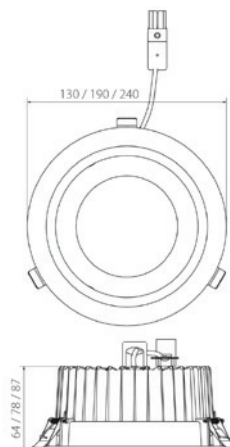

- Runko ja heijastin alumiinia. Opaloitu lasikupu.
- Valkoinen.
- Suojausluokka II.
- Uppoasennus. 190- ja 240-mallit ketjutettavissa 5 x 2,5 mm<sup>2</sup>. 130 mm mallissa päättyvä asennus 3 x 2,5 mm<sup>2</sup>.
- Asennuskorkeus 2–4 m.
- 130 mm: On/Off ja Dali-mallit. 190 mm ja 240 mm: On/Off ja Dali-mallit, joissa suorapainikeohjaus.
- Kiinteä led: 8W 750 lm; 10W 1000 lm; 20W 2100 lm; 28W 3000 lm.
- Värilämpötilavaihtoehdot 3000 K ja 4000 K. CRI > 80 / Ra > 80.
- MacAdam 3 SDCM.
- IP20/IP43.
- Käyttöympäristön lämpötila 0 ... 25 °C.
- Hyötyelinikä L70 100 000 h (Ta25°C).
- Hyötyelinikä L80 60 000 h (Ta25°C).
- Virtalähteen elinikä 50 000 h.
- WH = valkoinen, DA = Dali.
- Projektikohtaisesti saatavana värilämpötilat 2700 K ja 5000 K, 240 mm 15W/1500 lm -mallit sekä Casambi ja 1-10V-versiot.

#### Carol 240

SNRO	KOODI	W	LM
4146575	A1CAAJ 240 IP43 20W/840 GLO WH	20	2100
4146576	A1CAAK 240 IP43 20W/830 GLO WH	20	2100
4146577	A1CAAL 240 IP43 28W/840 GLO WH	28	3000
4146578	A1CAAM 240 IP43 28W/830 GLO WH	28	3000
4146579	A1CAAN 240 IP43 20W/840 DA GLO WH	20	2100
4146580	A1CAAO 240 IP43 20W/830 DA GLO WH	20	2100
4146581	A1CAAP 240 IP43 28W/840 DA GLO WH	28	3000
4146582	A1CAAQ 240 IP43 28W/830 DA GLO WH	28	3000