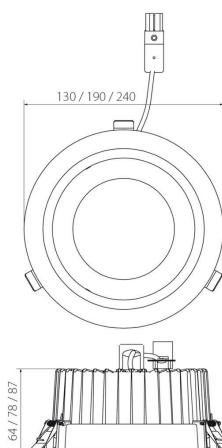

- Stomme och reflektor av aluminium. Opal glaskupa.
- Vit.
- Skyddsklass II.
- Infälld montering. 190- och 240-modellerna kan vidarekopplas 5 x 2,5 mm². 130 mm modellen terminerad kabel 3 x 2,5 mm².
- Monteringshöjd 2–4 m.
- 130 mm: On/off och Dali-modeller. 190 mm och 240 mm: On/off och Dali-modeller med push-dim control.
- Fast LED: 8W 750 lm; 10W 1000 lm; 20W 2100 lm; 28W 3000 lm.
- Färgtemperaturer 3000 K och 4000 K. CRI > 80 / Ra > 80.
- MacAdam 3 SDCM.
- IP20/IP43.
- Omgivningstemperatur 0 till +25 °C.
- Livslängd L70 100 000 h (Ta25°C).
- Livslängd L80 60 000 h (Ta25°C).
- Strömkällans livslängd 50 000 h.
- WH = vit, DA = Dali, GLO = Glas Opal.
- Finns även med färgtemperaturer på 2700 K och 5000 K, 240 mm 15 W/1500 lm-modeller samt Casambi- och 1–10 V-versioner efter projektets behov.

Carol 240

E-NR	KOD	W	LM
7474732	A1CAAJ 240 IP43 20W/840 GLO WH	20	2100
7474733	A1CAAK 240 IP43 20W/830 GLO WH	20	2100
7474734	A1CAAL 240 IP43 28W/840 GLO WH	28	3000
7474735	A1CAAM 240 IP43 28W/830 GLO WH	28	3000
7474736	A1CAAN 240 IP43 20W/840 DA GLO WH	20	2100
7474737	A1CAAO 240 IP43 20W/830 DA GLO WH	20	2100
7474738	A1CAAP 240 IP43 28W/840 DA GLO WH	28	3000
7474739	A1CAAQ 240 IP43 28W/830 DA GLO WH	28	3000