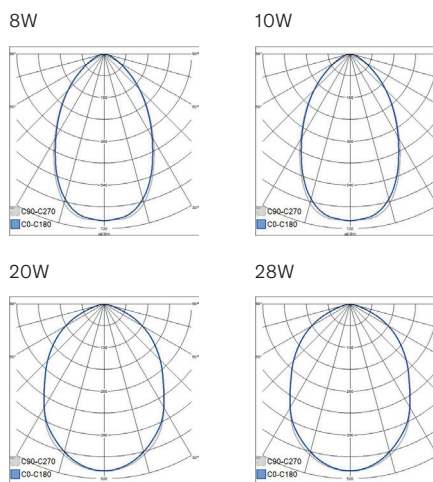

Carol

Downlight-serie för allmänna offentliga utrymmen samt korridorer- och entreér. Högklassiga material. Heltäckande sortiment med tre storlekar att välja mellan. Fast LED, färgtemperaturer 3000 K och 4000 K. Finns i on/off- och Dali-modeller. Glansig reflektor. Infälld montering i tak.

- Stomme och reflektor av aluminium. Opal glaskupa.
- Vit.
- Skyddsklass II.
- Infälld montering. 190- och 240-modellerna kan vidarekopplas 5 x 2,5 mm². 130 mm modellen terminerad kabel 3 x 2,5 mm².
- Monteringshöjd 2–4 m.
- 130 mm: On/off och Dali-modeller. 190 mm och 240 mm: On/off och Dali-modeller med push-dim control.
- Fast LED: 8W 750 lm; 10W 1000 lm; 20W 2100 lm; 28W 3000 lm.
- Färgtemperaturer 3000 K och 4000 K. CRI > 80 / Ra > 80.
- MacAdam 3 SDCM.
- IP20/IP43.
- Omgivningstemperatur 0 till +25 °C.
- Livslängd L70 100 000 h (Ta25°C).
- Livslängd L80 60 000 h (Ta25°C).
- Strömkällans livslängd 50 000 h.
- WH = vit, DA = Dali, GLO = Glas Opal.
- Finns även med färgtemperaturer på 2700 K och 5000 K, 240 mm 15 W/1500 lm-modeller samt Casambi- och 1–10 V-versioner efter projektets behov.