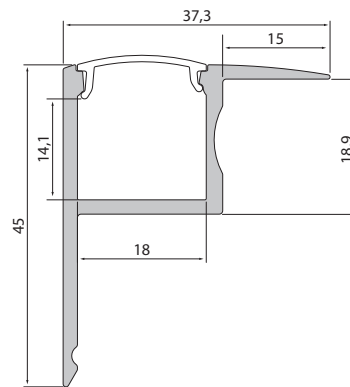

IP20

CEILING

Kulma-asennettava Ceiling alumiiniprofiili esim. seinän ja välikaton kulmaukseen tai kohteisiin, joita haluat reunustaa valolla. Käytä profiileissa Apus II, Norma II tai Rigel II -led-nauhoja ja niihin soveltuvia liitäntälaitteita. Led-nauhat ja liitäntälaitteet tilattava erikseen. Pinta-asennus kulmaan.

- Runko alumiinia, kupu polykarbonaattia.
- Runko anodisoitu alumiini, kupu kirkas tai opaali.
- Käytetään Apus II- tai Norma II-led-nauhojen ja niille sopivin liitäntälaitteiden kanssa. Tilattava erikseen.
- IP20.