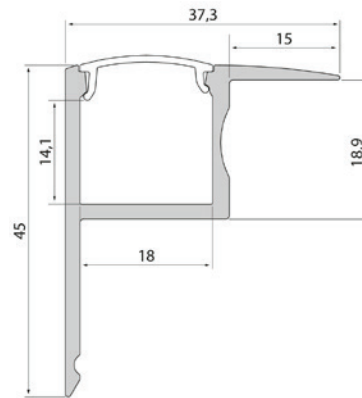

Ceiling

Alakattoratkaisuihin suunniteltu Ceiling alumiiniprofiili esimerkiksi seinän ja välikaton kulmaukseen tai kohteisiin, joita halutaan reunustaa valolla. Käytä profiileissa Airam 12V tai 24V led-nauhoja. Led-nauhat ja liitännälaitteet tilattava erikseen.

- Runko anodisoitua alumiinia, kirkas tai opaali kupu, UV-suojattua polykarbonaattia.
- IP20.
- Saatavana 1 m ja 2 m profiili, kirkkaalla tai opaalilla kuvulla.
- Projektikohtaisesti saatavana räätälöitävät profiilipituudet (max. 6 m).