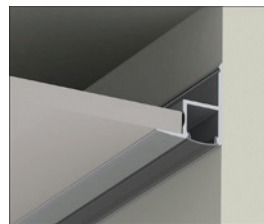

Ceiling

Alakattoratkaisuihin suunniteltu Ceiling alumiiniprofiili esimerkiksi seinän ja välikaton kulmaukseen tai kohteisiin, joita halutaan reunustaa valolla. Käytä profiileissa Airam 12V tai 24V led-nauhoja. Led-nauhat ja liitännälaitteet tilattava erikseen.

- Runko anodisoitua alumiinia, kirkas tai opaali kupu, UV-suojattua polykarbonaattia.
- IP20.
- Saatavana 1 m ja 2 m profiili, kirkkaalla tai opaalilla kuvulla.
- Projektikohtaisesti saatavana räätälöitävät profiilipituudet (max. 6 m).