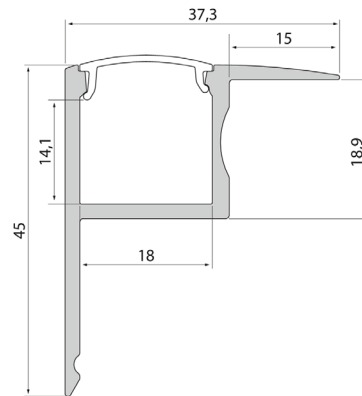

IP20

Ceiling

Ceiling aluminiumprofil är utformad för exempelvis vägg- och takhörn eller objekt som du vill avgränsa med ljus. Använd Airam 12 V eller 24 V LED-strips i profilerna. LED-strips och förkopplingsdon beställs separat.

- Stomme av anodiserat aluminium, klar eller opal kupa, UV-skyddad polykarbonat.
- IP20.
- Finns i 1 m och 2 m profil, med klar eller opal kupa.
- Anpassningsbara profilängder (max 6 m) tillgängliga efter projektets behov.
- Se även kompatibilitetstabellen för LED-strips och profiler.