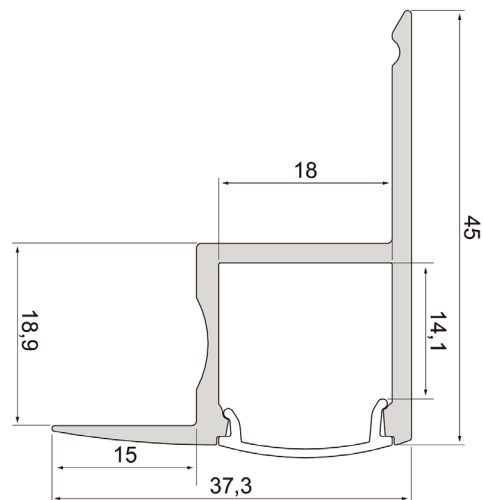

## Ceiling

Ceiling aluminiumprofil är utformad för exempelvis vägg- och takhörn eller objekt som du vill avgränsa med ljus. Använd Airam 12 V eller 24 V LED-strips i profilerna. LED-strips och förkopplingsdon beställs separat.

- Stomme av anodiserat aluminium, klar eller opal kupa, UV-skyddad polykarbonat.
- IP20.
- Finns i 1 m och 2 m profil, med klar eller opal kupa.
- Anpassningsbara proffillängder (max 6 m) tillgängliga efter projektets behov.
- Se även kompatibilitetstabellen för LED-strips och profiler.