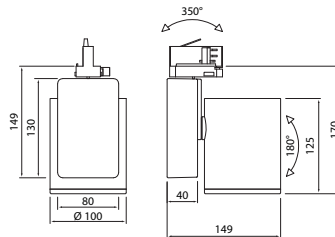

IP20

ta
45 °C

CENTER FOOD DALI

Center Food DALI on energiatehokas kohdevalaisin julkisen tilan kohteisiin, kun tarvitset erinomaista värinvalaistusta ja laadukasta korostusvalaistusta. Center-kohdevalaisimilla luot tilaan miellyttävän tunnelman ja edustavan mielikuvan myymälästä ja sen tuotevalikoimasta. Kolmivaihekiskoon asennettu valaistus on helposti muunneltava: valaisinta on helppo siirtää ja suunnata uudelleen tarpeen mukaan. Varustovalikoima koostuu kahdesta runkokoosta ja väristä. Center Food varustetaan täysin räätälöityissä olevilla valovirtapaketeilla ja monipuolisilla heijastinvaihtoehtoilla. FPR-mallien spektri on säädetty korostamaan punaisia sekä valkoisia sävyjä ja luo näin selkeän kontrastin esim. tuoreen lihan väreihin. Kolmivaihekiskoon asennettu valaistus on helposti muunneltava: valaisinta on helppo siirtää ja suunnata uudelleen tarpeen mukaan.

- Alumiinirunko, kupu lasia.
- Valkoinen RAL 9016 ja musta RAL 9005.
- Suojausluokka I.
- Asennus kosketinkiskoon GAC69.
- Väriämpötilat 2500 K (FWW), 3000 K (FPR), CRI >90.
- IP20.
- Kiinteä led: 35–50 W, 1800–3000 lm vakiotuotteissa.
- Valovirrat räätälöityissä tarpeen mukaan .
- MacAdam 3 SDCM.
- Avauskulmat: pieni runko 17°, 25° ja 40°, iso runko 12°, 25°, 40° ja 60°.
- DALI. Saatavana myös Casambi-ohjauksella.
- Käyttöympäristön lämpötila 0 ... 35 °C.
- Hyötyelinikä L80 50 000 h (Ta35°C).
- Hyötyelinikä L90 30 000 h (Ta35°C).
- Virtalähteen elinikä 100 000 h.
- Soveltuu Global Pulse kosketinkiskoihin.

35W

17D

50W

25D

40D

CENTER FOOD DALI 35W VALKOINEN FOOD PREMIUM RED

KOODI		W	LM
A2CEGA-DALI	CENTER 35W/930 FPR 17D VA DA	35	1800
A2CEGB-DALI	CENTER 35W/930 FPR 25D VA DA	35	1800
A2CEGC-DALI	CENTER 35W/930 FPR 40D VA DA	35	1800