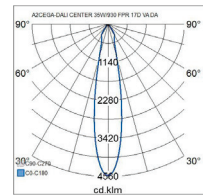

IP20

ta
45 °C

CENTER FOOD DALI

Center Food DALI on energiatehokas kohdevalaisin julkisen tilan kohteisiin, kun tarvitset erinomaista värinvalaistusta ja laadukasta korostusvalaistusta. Center-kohdevalaisimilla luot tilaan miellyttävän tunnelman ja edustavan mielikuvan myymälästä ja sen tuotevalikoimasta. Kolmivaihekiskoon asennettu valaistus on helposti muunneltava: valaisinta on helppo siirtää ja suunnata uudelleen tarpeen mukaan. Varustovalikoima koostuu kahdesta runkokoosta ja väristä. Center Food varustetaan täysin räätälöityissä olevilla valovirtapaketeilla ja monipuolisilla heijastinvaihtoehtoilla. FPR-mallien spektri on säädetty korostamaan punaisia sekä valkoisia sävyjä ja luo näin selkeän kontrastin esim. tuoreen lihan väreihin. Kolmivaihekiskoon asennettu valaistus on helposti muunneltava: valaisinta on helppo siirtää ja suunnata uudelleen tarpeen mukaan.

- Alumiinirunko, kupu lasia.
- Valkoinen RAL 9016 ja musta RAL 9005.
- Suojausluokka I.
- Asennus kosketinkiskoon GAC69.
- Väriämpötilat 2500 K (FWW), 3000 K (FPR), CRI >90.
- IP20.
- Kiinteä led: 35–50 W, 1800–3000 lm vakiotuotteissa.
- Valovirrat räätälöityissä tarpeen mukaan .
- MacAdam 3 SDCM.
- Avauskulmat: pieni runko 17°, 25° ja 40°, iso runko 12°, 25°, 40° ja 60°.
- DALI. Saatavana myös Casambi-ohjauksella.
- Käyttöympäristön lämpötila 0 ... 35 °C.
- Hyötyelinikä L80 50 000 h (Ta35°C).
- Hyötyelinikä L90 30 000 h (Ta35°C).
- Virtalähteen elinikä 100 000 h.
- Soveltuu Global Pulse kosketinkiskoihin.

35W

17D

50W

25D

40D

CENTER FOOD DALI 35W VALKOINEN FOOD PREMIUM RED

KOODI		W	LM
A2CEGA-DALI	CENTER 35W/930 FPR 17D VA DA	35	1800
A2CEGB-DALI	CENTER 35W/930 FPR 25D VA DA	35	1800
A2CEGC-DALI	CENTER 35W/930 FPR 40D VA DA	35	1800