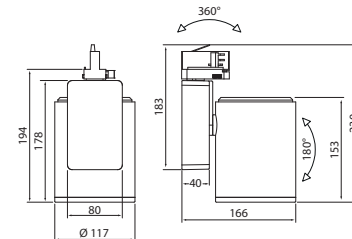

IP20

ta
45 °C

CENTER FOOD DALI

Center Food DALI on energiatehokas kohdevalaisin julkisen tilan kohteisiin, kun tarvitset erinomaista värinvalaistusta ja laadukasta korostusvalaistusta. Center-kohdevalaisimilla luot tilaan miellyttävän tunnelman ja edustavan mielikuvan myymälästä ja sen tuotevalikoimasta. Kolmivaihekiskoon asennettu valaistus on helposti muunneltava: valaisinta on helppo siirtää ja suunnata uudelleen tarpeen mukaan. Varustovalikoima koostuu kahdesta runkokoosta ja väristä. Center Food varustetaan täysin räätälöityissä olevilla valovirtapaketeilla ja monipuolisilla heijastinvaihtoehtoilla. FPR-mallien spektri on säädetty korostamaan punaisia sekä valkoisia sävyjä ja luo näin selkeän kontrastin esim. tuoreen lihan väreihin. Kolmivaihekiskoon asennettu valaistus on helposti muunneltava: valaisinta on helppo siirtää ja suunnata uudelleen tarpeen mukaan.

- Alumiinirunko, kupu lasia.
- Valkoinen RAL 9016 ja musta RAL 9005.
- Suojausluokka I.
- Asennus kosketinkiskoon GAC69.
- Väriämpötilat 2500 K (FWW), 3000 K (FPR), CRI >90.
- IP20.
- Kiinteä led: 35–50 W, 1800–3000 lm vakiotuotteissa.
- Valovirrat räätälöityissä tarpeen mukaan .
- MacAdam 3 SDCM.
- Avauskulmat: pieni runko 17°, 25° ja 40°, iso runko 12°, 25°, 40° ja 60°.
- DALI. Saatavana myös Casambi-ohjauksella.
- Käyttöympäristön lämpötila 0 ... 35 °C.
- Hyötyelinikä L80 50 000 h (Ta35°C).
- Hyötyelinikä L90 30 000 h (Ta35°C).
- Virtalähteen elinikä 100 000 h.
- Soveltuu Global Pulse kosketinkiskoihin.

35W

17D

50W

25D

40D

CENTER FOOD DALI 35W VALKOINEN FOOD PREMIUM RED

KOODI		W	LM
A2CEGA-DALI	CENTER 35W/930 FPR 17D VA DA	35	1800
A2CEGB-DALI	CENTER 35W/930 FPR 25D VA DA	35	1800
A2CEGC-DALI	CENTER 35W/930 FPR 40D VA DA	35	1800