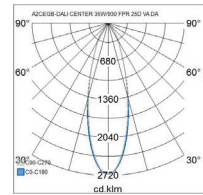

IP20

ta
45 °C

CENTER FOOD DALI

Center Food DALI on energiatehokas kohdevalaisin julkisen tilan kohteisiin, kun tarvitset erinomaista värinvalaistusta ja laadukasta korostusvalaistusta. Center-kohdevalaisimilla luot tilaan miellyttävän tunnelman ja edustavan mielikuvan myymälästä ja sen tuotevalikoimasta. Kolmivaihekiskoon asennettu valaistus on helposti muunneltava: valaisinta on helppo siirtää ja suunnata uudelleen tarpeen mukaan. Varustovalikoima koostuu kahdesta runkokoosta ja väristä. Center Food varustetaan täysin räätälöityissä olevilla valovirtapaketeilla ja monipuolisilla heijastinvaihtoehtoilla. FPR-mallien spektri on säädetty korostamaan punaisia sekä valkoisia sävyjä ja luo näin selkeän kontrastin esim. tuoreen lihan väreihin. Kolmivaihekiskoon asennettu valaistus on helposti muunneltava: valaisinta on helppo siirtää ja suunnata uudelleen tarpeen mukaan.

- Alumiinirunko, kupu lasia.
- Valkoinen RAL 9016 ja musta RAL 9005.
- Suojausluokka I.
- Asennus kosketinkiskoon GAC69.
- Väriämpötilat 2500 K (FWW), 3000 K (FPR), CRI >90.
- IP20.
- Kiinteä led: 35–50 W, 1800–3000 lm vakiotuotteissa.
- Valovirrat räätälöityissä tarpeen mukaan .
- MacAdam 3 SDCM.
- Avauskulmat: pieni runko 17°, 25° ja 40°, iso runko 12°, 25°, 40° ja 60°.
- DALI. Saatavana myös Casambi-ohjauksella.
- Käyttöympäristön lämpötila 0 ... 35 °C.
- Hyötyelinikä L80 50 000 h (Ta35°C).
- Hyötyelinikä L90 30 000 h (Ta35°C).
- Virtalähteen elinikä 100 000 h.
- Soveltuu Global Pulse kosketinkiskoihin.

35W

17D

50W

25D

40D

CENTER FOOD DALI 35W VALKOINEN FOOD PREMIUM RED

KOODI		W	LM
A2CEGA-DALI	CENTER 35W/930 FPR 17D VA DA	35	1800
A2CEGB-DALI	CENTER 35W/930 FPR 25D VA DA	35	1800
A2CEGC-DALI	CENTER 35W/930 FPR 40D VA DA	35	1800