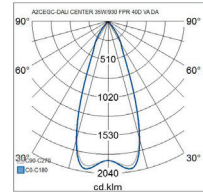

IP20

ta
45 °C

CENTER FOOD DALI

Center Food DALI on energiatehokas kohdevalaisin julkisen tilan kohteisiin, kun tarvitset erinomaista värinvalaistusta ja laadukasta korostusvalaistusta. Center-kohdevalaisimilla luot tilaan miellyttävän tunnelman ja edustavan mielikuvan myymälästä ja sen tuotevalikoimasta. Kolmivaihekiskoon asennettu valaistus on helposti muunneltava: valaisinta on helppo siirtää ja suunnata uudelleen tarpeen mukaan. Varustovalikoima koostuu kahdesta runkokoosta ja väristä. Center Food varustetaan täysin räätälöityissä olevilla valovirtapaketeilla ja monipuolisilla heijastinvaihtoehtoilla. FPR-mallien spektri on säädetty korostamaan punaisia sekä valkoisia sävyjä ja luo näin selkeän kontrastin esim. tuoreen lihan väreihin. Kolmivaihekiskoon asennettu valaistus on helposti muunneltava: valaisinta on helppo siirtää ja suunnata uudelleen tarpeen mukaan.

- Alumiinirunko, kupu lasia.
- Valkoinen RAL 9016 ja musta RAL 9005.
- Suojausluokka I.
- Asennus kosketinkiskoon GAC69.
- Väriämpötilat 2500 K (FWW), 3000 K (FPR), CRI >90.
- IP20.
- Kiinteä led: 35–50 W, 1800–3000 lm vakiotuotteissa.
- Valovirrat räätälöityissä tarpeen mukaan .
- MacAdam 3 SDCM.
- Avauskulmat: pieni runko 17°, 25° ja 40°, iso runko 12°, 25°, 40° ja 60°.
- DALI. Saatavana myös Casambi-ohjauksella.
- Käyttöympäristön lämpötila 0 ... 35 °C.
- Hyötyelinikä L80 50 000 h (Ta35°C).
- Hyötyelinikä L90 30 000 h (Ta35°C).
- Virtalähteen elinikä 100 000 h.
- Soveltuu Global Pulse kosketinkiskoihin.

35W

17D

50W

25D

40D

CENTER FOOD DALI 35W VALKOINEN FOOD PREMIUM RED

KOODI		W	LM
A2CEGA-DALI	CENTER 35W/930 FPR 17D VA DA	35	1800
A2CEGB-DALI	CENTER 35W/930 FPR 25D VA DA	35	1800
A2CEGC-DALI	CENTER 35W/930 FPR 40D VA DA	35	1800