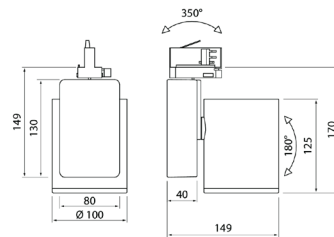

IP20

ta
45 °C

CENTER

Center on energiatehokas kohdevalaisin julkisen tilan kohteisiin, kun tarvitset erinomaista värinvalaistusta ja laadukasta korostusvalaistusta. Center-kohdevalaisimilla luot tilaan miellyttävän tunnelman ja edustavan mielikuvan myymälästä ja sen tuotevalikoimasta. Kolmivaihekiskoon asennettu valaistus on helposti muunneltava: valaisinta on helppo siirtää ja suunnata uudelleen tarpeen mukaan. Varustovalikoima koostuu kahdesta runko-koosta ja väristä. Center on saatavana useilla eri värilämpötiloilla, täysin räätälöitävissä olevilla valovirtapaketeilla ja monipuolisilla heijastinvaihtoehtoilla. Premium White (PW) -malleissa on erinomainen valon laatu ja värinvalaistus. PW-mallit on suunniteltu erityisesti kohde- ja korostusvalaistukseen kohteissa, jotka vaativat erityisen laadukasta valoa. Käyttökohteiksi soveltuvat muoti- ja vaatetusalan liikkeet sekä museot ja muut julkiset tilat.

- Alumiinirunko, kupu lasia.
- Valkoinen RAL 9016 ja musta RAL 9005.
- Suojaluokka I.
- Asennus kosketinkiskoon GA69.
- Värilämpötilat 2700 K, 3000 K, 3500 K, 4000 K ja 5000 K, CRI >90.
- IP20.
- Kiinteä led: 35–50 W, 2500–4500 lm vakiotuotteissa.
- Valovirrat räätälöitävissä tarpeen mukaan.
- MacAdam 3 SDCM.
- Avauskulmat: pieni runko 17°, 25° ja 40°, iso runko 12°, 25°, 40° ja 60°.
- On/Off. Saatavana myös Casambi-ohjauksella.
- Käyttöympäristön lämpötila 0 ... 35 °C.
- Hyötyelinikä L80 50 000 h (Ta35°C).
- Hyötyelinikä L90 30 000 h (Ta35°C).
- Virtalähteen elinikä 100 000 h.
- Soveltuu XTS4, Erco, Iguzzini, Eutrac -kosketinkiskoihin.

35W

17D

50W

25D

40D

CENTER 35W VALKOINEN