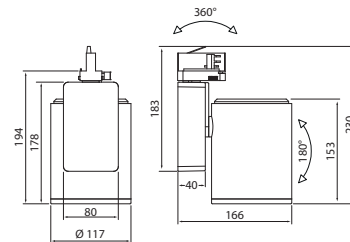

IP20

ta
45 °C

CENTER

Center on energiatehokas kohdevalaisin julkisen tilan kohteisiin, kun tarvitset erinomaista värinvalaistusta ja laadukasta korostusvalaistusta. Center-kohdevalaisimilla luot tilaan miellyttävän tunnelman ja edustavan mielikuvan myymälästä ja sen tuotevalikoimasta. Kolmivaihekiskoon asennettu valaistus on helposti muunneltava: valaisinta on helppo siirtää ja suunnata uudelleen tarpeen mukaan. Varustovalikoima koostuu kahdesta runko-koosta ja väristä. Center on saatavana useilla eri värilämpötiloilla, täysin räätälöitävissä olevilla valovirtapaketeilla ja monipuolisilla heijastinvaihtoehtoilla. Premium White (PW) -malleissa on erinomainen valon laatu ja värinvalaistus. PW-mallit on suunniteltu erityisesti kohde- ja korostusvalaistukseen kohteissa, jotka vaativat erityisen laadukasta valoa. Käyttökohteiksi soveltuvat muoti- ja vaatetusalan liikkeet sekä museot ja muut julkiset tilat.

- Alumiinirunko, kupu lasia.
- Valkoinen RAL 9016 ja musta RAL 9005.
- Suojaluokka I.
- Asennus kosketinkiskoon GA69.
- Värilämpötilat 2700 K, 3000 K, 3500 K, 4000 K ja 5000 K, CRI >90.
- IP20.
- Kiinteä led: 35–50 W, 2500–4500 lm vakiotuotteissa.
- Valovirrat räätälöitävissä tarpeen mukaan.
- MacAdam 3 SDCM.
- Avauskulmat: pieni runko 17°, 25° ja 40°, iso runko 12°, 25°, 40° ja 60°.
- On/Off. Saatavana myös Casambi-ohjauksella.
- Käyttöympäristön lämpötila 0 ... 35 °C.
- Hyötyelinikä L80 50 000 h (Ta35°C).
- Hyötyelinikä L90 30 000 h (Ta35°C).
- Virtalähteen elinikä 100 000 h.
- Soveltuu XTS4, Erco, Iguzzini, Eutrac -kosketinkiskoihin.

35W

17D

50W

25D

40D

CENTER 35W VALKOINEN