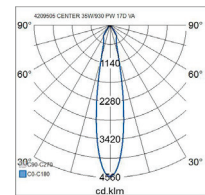

IP20

ta
45 °C

CENTER

Center on energiatehokas kohdevalaisin julkisen tilan kohteisiin, kun tarvitset erinomaista värinvalaistusta ja laadukasta korostusvalaistusta. Center-kohdevalaisimilla luot tilaan miellyttävän tunnelman ja edustavan mielikuvan myymälästä ja sen tuotevalikoimasta. Kolmivaihekiskoon asennettu valaistus on helposti muunneltava: valaisinta on helppo siirtää ja suunnata uudelleen tarpeen mukaan. Varustovalikoima koostuu kahdesta runko-koosta ja väristä. Center on saatavana useilla eri värilämpötiloilla, täysin räätälöitävissä olevilla valovirtapaketeilla ja monipuolisilla heijastinvaihtoehtoilla. Premium White (PW) -malleissa on erinomainen valon laatu ja värinvalaistus. PW-mallit on suunniteltu erityisesti kohde- ja korostusvalaistukseen kohteissa, jotka vaativat erityisen laadukasta valoa. Käyttökohteiksi soveltuvat muoti- ja vaatetusalan liikkeet sekä museot ja muut julkiset tilat.

- Alumiinirunko, kupu lasia.
- Valkoinen RAL 9016 ja musta RAL 9005.
- Suojaluokka I.
- Asennus kosketinkiskoon GA69.
- Värilämpötilat 2700 K, 3000 K, 3500 K, 4000 K ja 5000 K, CRI >90.
- IP20.
- Kiinteä led: 35–50 W, 2500–4500 lm vakiotuotteissa.
- Valovirrat räätälöitävissä tarpeen mukaan.
- MacAdam 3 SDCM.
- Avauskulmat: pieni runko 17°, 25° ja 40°, iso runko 12°, 25°, 40° ja 60°.
- On/Off. Saatavana myös Casambi-ohjauksella.
- Käyttöympäristön lämpötila 0 ... 35 °C.
- Hyötyelinikä L80 50 000 h (Ta35°C).
- Hyötyelinikä L90 30 000 h (Ta35°C).
- Virtalähteen elinikä 100 000 h.
- Soveltuu XTS4, Erco, Iguzzini, Eutrac -kosketinkiskoihin.

35W

17D

50W

25D

40D

CENTER 35W VALKOINEN