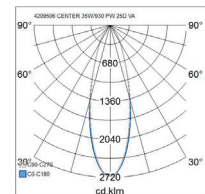

IP20

ta
45 °C

CENTER

Center on energiatehokas kohdevalaisin julkisen tilan kohteisiin, kun tarvitset erinomaista värinvalaistusta ja laadukasta korostusvalaistusta. Center-kohdevalaisimilla luot tilaan miellyttävän tunnelman ja edustavan mielikuvan myymälästä ja sen tuotevalikoimasta. Kolmivaihekiskoon asennettu valaistus on helposti muunneltava: valaisinta on helppo siirtää ja suunnata uudelleen tarpeen mukaan. Varustovalikoima koostuu kahdesta runko-koosta ja väristä. Center on saatavana useilla eri värilämpötiloilla, täysin räätälöitävissä olevilla valovirtapaketeilla ja monipuolisilla heijastinvaihtoehtoilla. Premium White (PW) -malleissa on erinomainen valon laatu ja värinvalaistus. PW-mallit on suunniteltu erityisesti kohde- ja korostusvalaistukseen kohteissa, jotka vaativat erityisen laadukasta valoa. Käyttökohteiksi soveltuvat muoti- ja vaatetusalan liikkeet sekä museot ja muut julkiset tilat.

- Alumiinirunko, kupu lasia.
- Valkoinen RAL 9016 ja musta RAL 9005.
- Suojaluokka I.
- Asennus kosketinkiskoon GA69.
- Värilämpötilat 2700 K, 3000 K, 3500 K, 4000 K ja 5000 K, CRI >90.
- IP20.
- Kiinteä led: 35–50 W, 2500–4500 lm vakiotuotteissa.
- Valovirrat räätälöitävissä tarpeen mukaan.
- MacAdam 3 SDCM.
- Avauskulmat: pieni runko 17°, 25° ja 40°, iso runko 12°, 25°, 40° ja 60°.
- On/Off. Saatavana myös Casambi-ohjauksella.
- Käyttöympäristön lämpötila 0 ... 35 °C.
- Hyötyelinikä L80 50 000 h (Ta35°C).
- Hyötyelinikä L90 30 000 h (Ta35°C).
- Virtalähteen elinikä 100 000 h.
- Soveltuu XTS4, Erco, Iguzzini, Eutrac -kosketinkiskoihin.

35W

17D

50W

25D

40D

CENTER 35W VALKOINEN