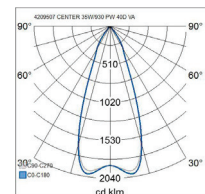

IP20

ta
45 °C

CENTER

Center on energiatehokas kohdevalaisin julkisen tilan kohteisiin, kun tarvitset erinomaista värinvalaistusta ja laadukasta korostusvalaistusta. Center-kohdevalaisimilla luot tilaan miellyttävän tunnelman ja edustavan mielikuvan myymälästä ja sen tuotevalikoimasta. Kolmivaihekiskoon asennettu valaistus on helposti muunneltava: valaisinta on helppo siirtää ja suunnata uudelleen tarpeen mukaan. Varustovalikoima koostuu kahdesta runko-koosta ja väristä. Center on saatavana useilla eri värilämpötiloilla, täysin räätälöitävissä olevilla valovirtapaketeilla ja monipuolisilla heijastinvaihtoehtoilla. Premium White (PW) -malleissa on erinomainen valon laatu ja värinvalaistus. PW-mallit on suunniteltu erityisesti kohde- ja korostusvalaistukseen kohteissa, jotka vaativat erityisen laadukasta valoa. Käyttökohteiksi soveltuvat muoti- ja vaatetusalan liikkeet sekä museot ja muut julkiset tilat.

- Alumiinirunko, kupu lasia.
- Valkoinen RAL 9016 ja musta RAL 9005.
- Suojaluokka I.
- Asennus kosketinkiskoon GA69.
- Värilämpötilat 2700 K, 3000 K, 3500 K, 4000 K ja 5000 K, CRI >90.
- IP20.
- Kiinteä led: 35–50 W, 2500–4500 lm vakiotuotteissa.
- Valovirrat räätälöitävissä tarpeen mukaan.
- MacAdam 3 SDCM.
- Avauskulmat: pieni runko 17°, 25° ja 40°, iso runko 12°, 25°, 40° ja 60°.
- On/Off. Saatavana myös Casambi-ohjauksella.
- Käyttöympäristön lämpötila 0 ... 35 °C.
- Hyötyelinikä L80 50 000 h (Ta35°C).
- Hyötyelinikä L90 30 000 h (Ta35°C).
- Virtalähteen elinikä 100 000 h.
- Soveltuu XTS4, Erco, Iguzzini, Eutrac -kosketinkiskoihin.

35W

17D

50W

25D

40D

CENTER 35W VALKOINEN