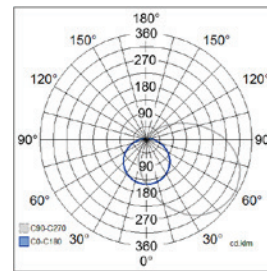

Cestus Hor Eye

Alumiinirunkoinen, polykarbonaattikuvulla varustettu Cestus Hor Eye on seinävalaisin, joka soveltuu kohteisiin, joissa valaisimelta edellytetään hyvää iskunkestokykyä. Käyttökohteita ovat uudis- ja saneerauskohteet sekä taloyhtiöiden julkisivut. Voit valita joko kiinteän ledin tai E27-kantaisen mallin.

- Runko painevalettua alumiinia, kupu polykarbonaattia.
- Valkoinen ja antrasiitti.
- Suojausluokka I.
- Katto- ja seinäasennus pintaan.
- Ketjutettavissa 3 x 2,5 mm², jousiliittimet.
- Murtoaihiot pintakaapelointia varten.
- Väriämpötila 4000 K. CRI > 80 / Ra > 80.
- MacAdam 3 SDCM.
- IP65.
- IK10.
- Kiinteä led 20W / 800 lm.
- Led-lamppu A60 E27 maks. 11W, ei sisälly pakkaukseen.
- On/Off.
- Käyttöympäristön lämpötila -25 ... 25 °C.
- Hyötyeliniä L70 50 000 h (Ta25°C).