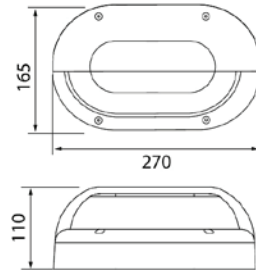

Cestus Hor Eye

Alumiinirunkoinen, polykarbonaattikuvulla varustettu Cestus Hor Eye on seinävalaisin, joka soveltuu kohteisiin, joissa valaisimelta edellytetään hyvää iskunkestokykyä. Käyttökohteita ovat uudis- ja saneerauskohteet sekä taloyhtiöiden julkisivut. Voit valita joko kiinteän ledin tai E27-kantaisen mallin.

- Runko painevalettua alumiinia, kupu polykarbonaattia.
- Valkoinen ja antrasiitti.
- Suojausluokka I.
- Katto- ja seinäasennus pintaan.
- Ketjutettavissa 3 x 2,5 mm², jousiliittimet.
- Murtoaihiot pintakaapelointia varten.
- Väriämpötila 4000 K. CRI > 80 / Ra > 80.
- MacAdam 3 SDCM.
- IP65.
- IK10.
- Kiinteä led 20W / 800 lm.
- Led-lamppu A60 E27 maks. 11W, ei sisälly pakkaukseen.
- On/Off.
- Käyttöympäristön lämpötila -25 ... 25 °C.
- Hyötyeliniä L70 50 000 h (Ta25°C).