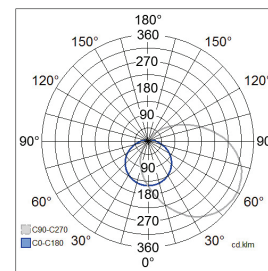

Cestus H Eye

Med stomme i aluminium och kupa i polykarbonat är väggarmaturen Cestus H Eye ett bra val på ställen där det krävs god slagåtlighet av armaturen. Användningsområden är nybyggnationer och renoveringsobjekt samt fasader i husbolag. Du kan välja mellan fast LED eller E27-socket.

- Kapsling av pressgjutet aluminium, kupa av polykarbonat.
- Vit och antracit.
- Skyddsklass I.
- Ytmontering i tak och vägg.
- Kan vidarekopplas 3 x 2,5 mm², fjäderklämmor.
- Kabelingångshål för ytkablage.
- Färgtemperatur 4000 K. CRI > 80 / Ra > 80.
- MacAdam 3 SDCM.
- IP65.
- IK10.
- Fast LED 20W / 800 lm.
- LED ljuskälla A60 E27 max 11W, medföljer ej.
- On/off.
- Omgivningstemperatur -25 ... 25 °C.
- Livslängd L70 50 000 h (Ta25°C).