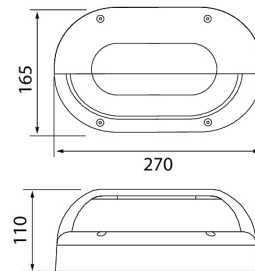

Cestus H Eye

Med stomme i aluminium och kupa i polykarbonat är väggarmaturen Cestus H Eye ett bra val på ställen där det krävs god slagåtlighet av armaturen. Användningsområden är nybyggnationer och renoveringsobjekt samt fasader i husbolag. Du kan välja mellan fast LED eller E27-socket.

- Kapsling av pressgjutet aluminium, kupa av polykarbonat.
- Vit och antracit.
- Skyddsklass I.
- Ytmontering i tak och vägg.
- Kan vidarekopplas 3 x 2,5 mm², fjäderklämmor.
- Kabelingångshål för ytkablage.
- Färgtemperatur 4000 K. CRI > 80 / Ra > 80.
- MacAdam 3 SDCM.
- IP65.
- IK10.
- Fast LED 20W / 800 lm.
- LED ljuskälla A60 E27 max 11W, medföljer ej.
- On/off.
- Omgivningstemperatur -25 ... 25 °C.
- Livslängd L70 50 000 h (Ta25°C).