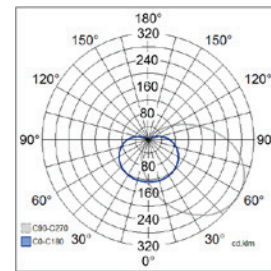

• Varastotuote

Cestus R Eye led

SNRO	KOODI		W	LM
4510223	A5CEAD	IP65 IK10 20W/840 PCO ANT	20	800
4510222	A5CEAC	IP65 IK10 20W/840 PCO WH	20	800

Cestus R Eye E27

SNRO	KOODI			
4510232	A5CEBD	IP65 IK10 E27 PCO ANT		
4510231	A5CEBC	IP65 IK10 E27 PCO WH