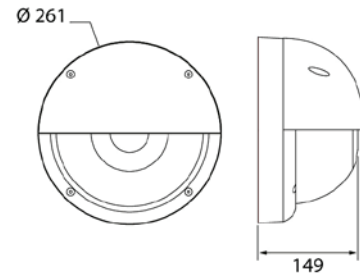

• Varastotuote

Cestus R Eye led

SNRO	KOODI		W	LM
4510223	A5CEAD	IP65 IK10 20W/840 PCO ANT	20	800
4510222	A5CEAC	IP65 IK10 20W/840 PCO WH	20	800

Cestus R Eye E27

SNRO	KOODI			
4510232	A5CEBD	IP65 IK10 E27 PCO ANT		
4510231	A5CEBC	IP65 IK10 E27 PCO WH