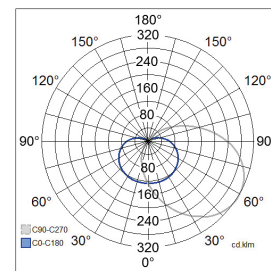

IP65

-O-
3 x 2,5IK10

Cestus R Eye

Cestus R Eye är en väggarmatur med armaturstomme i aluminium och kupa i polykarbonat. Armaturen passar för krävande användningsområden med höga krav på armaturernas slagå-lighet. Användningsområden är nybyggnationer och renove-ringsobjekt samt fasader i husbolag. Du kan välja mellan fast LED eller E27-sockel.

- Kapsling av pressgjutet aluminium, kupa av polykarbonat.
- Vit och antracit.
- Skyddsklass I.
- Ytmontering i tak och vägg.
- Kan vidarekopplas 3 x 2,5 mm², fjäderklämmor.
- Kabelingångshål för ytkablage.
- Färgtemperatur 4000 K. CRI > 80 / Ra > 80.
- MacAdam 3 SDCM.
- IP65.
- IK10.
- Fast LED 20W / 800 lm.
- LED ljuskälla A60 E27 max 11W, medföljer ej.
- On/off.
- Omgivningstemperatur -25 ... 25 °C.
- Livslängd L70 50 000 h (Ta25°C).