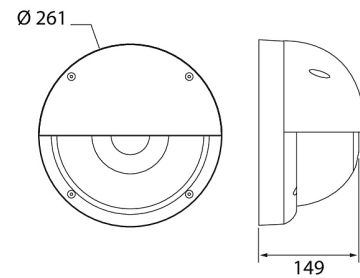

IP65

-O-
3 x 2,5IK10

Cestus R Eye

Cestus R Eye är en väggarmatur med armaturstomme i aluminium och kupa i polykarbonat. Armaturen passar för krävande användningsområden med höga krav på armaturernas slagå-lighet. Användningsområden är nybyggnationer och renove-ringsobjekt samt fasader i husbolag. Du kan välja mellan fast LED eller E27-sockel.

- Kapsling av pressgjutet aluminium, kupa av polykarbonat.
- Vit och antracit.
- Skyddsklass I.
- Ytmontering i tak och vägg.
- Kan vidarekopplas 3 x 2,5 mm², fjäderklämmor.
- Kabelingångshål för ytkablage.
- Färgtemperatur 4000 K. CRI > 80 / Ra > 80.
- MacAdam 3 SDCM.
- IP65.
- IK10.
- Fast LED 20W / 800 lm.
- LED ljuskälla A60 E27 max 11W, medföljer ej.
- On/off.
- Omgivningstemperatur -25 ... 25 °C.
- Livslängd L70 50 000 h (Ta25°C).